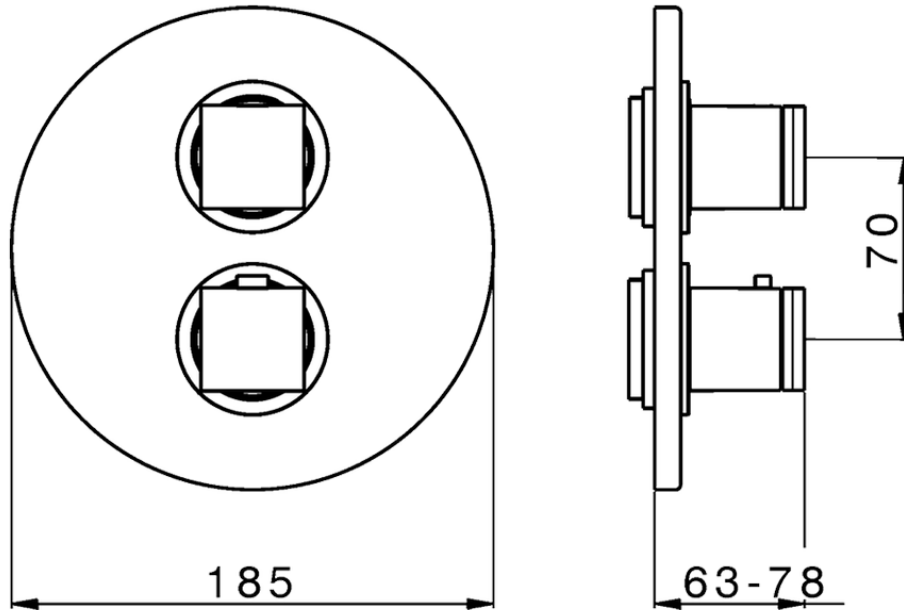

## Parte esterna termostatico doccia incasso 2 uscite THERMO\_DD018100

DD018100

<https://www.huberitalia.com/parte-esterna-termostatico-doccia-incasso-2-uscite-thermo-dd018100>

## Piastra/Plate/Plaque/Platte/Placa

2-3mm: XX 25-40 YY 76-91

10 mm: XX 16-31 YY 65-80

ZB018101

<https://www.huberitalia.com/parte-incasso-termostatico-doccia-2-uscite-incasso-zb018101>

2025-01-02