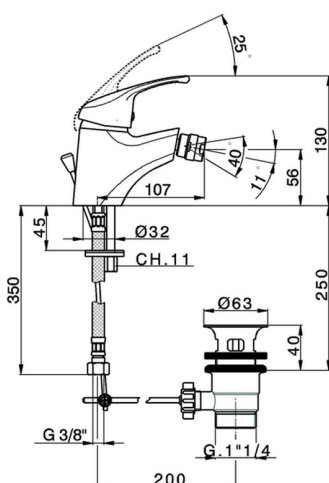

Miscelatore monocomando bidet BACCARAT_BC000550

MODELLO **BC000550**

Miscelatore monocomando bidet, con scarico automatico 1"1/4, flex inox G.3/8"

FINITURE DISPONIBILI

21 21 Cromo

CARATTERISTICHE

Ricambio Cartuccia **ZZ95273000**

Cartuccia Monocomando 40 mm

Miscelatore monocomando bidet BACCARAT_BC000550

BC000550

<https://www.huberitalia.com/miscelatore-monocomando-bidet-baccarat-bc000550>

2025-02-05