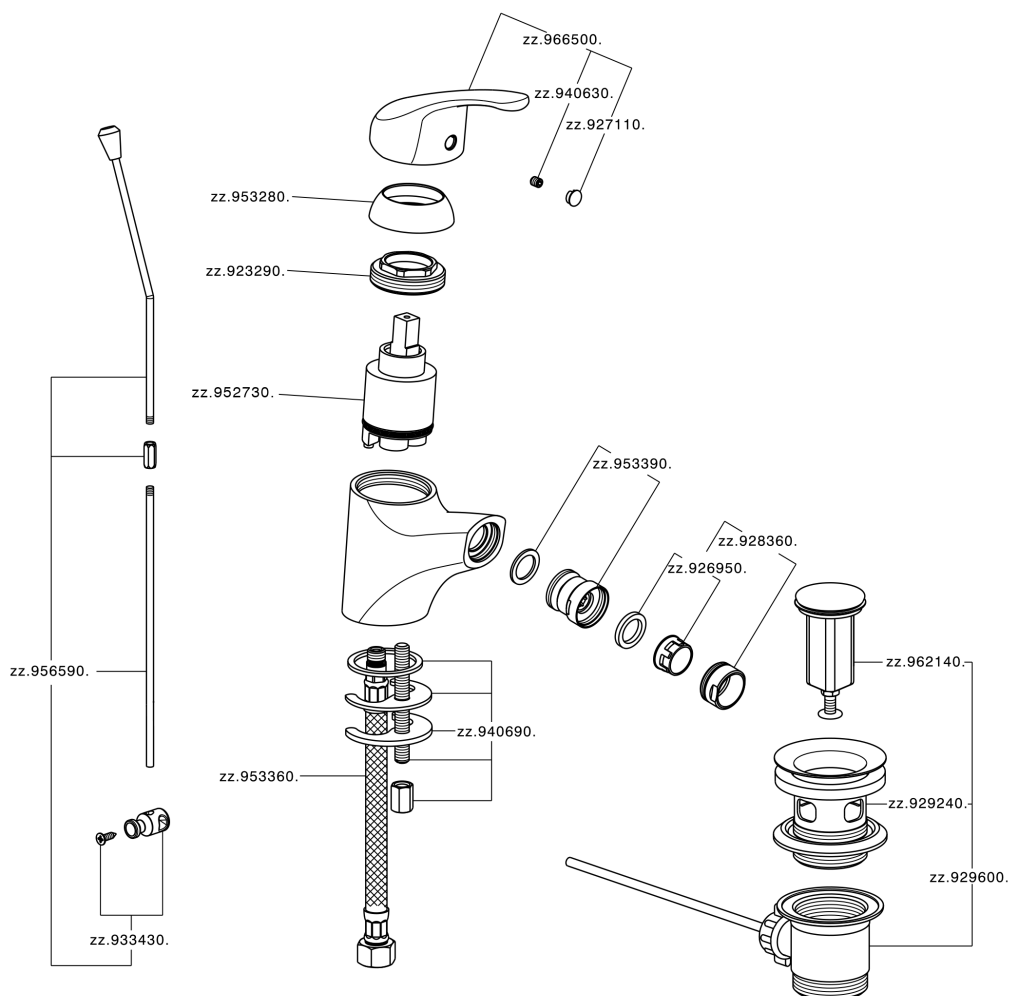

Miscelatore monocomando bidet BACCARAT_BC000550

MODELLO **BC000550**

Miscelatore monocomando bidet, con scarico automatico 1"1/4, flex inox G.3/8"

FINITURE DISPONIBILI

21 21 Cromo

CARATTERISTICHE

Ricambio Cartuccia **ZZ95273000**

Cartuccia Monocomando 40 mm

Miscelatore monocomando bidet BACCARAT_BC000550

BC000550

<https://www.huberitalia.com/miscelatore-monocomando-bidet-baccarat-bc000550>

2025-01-02