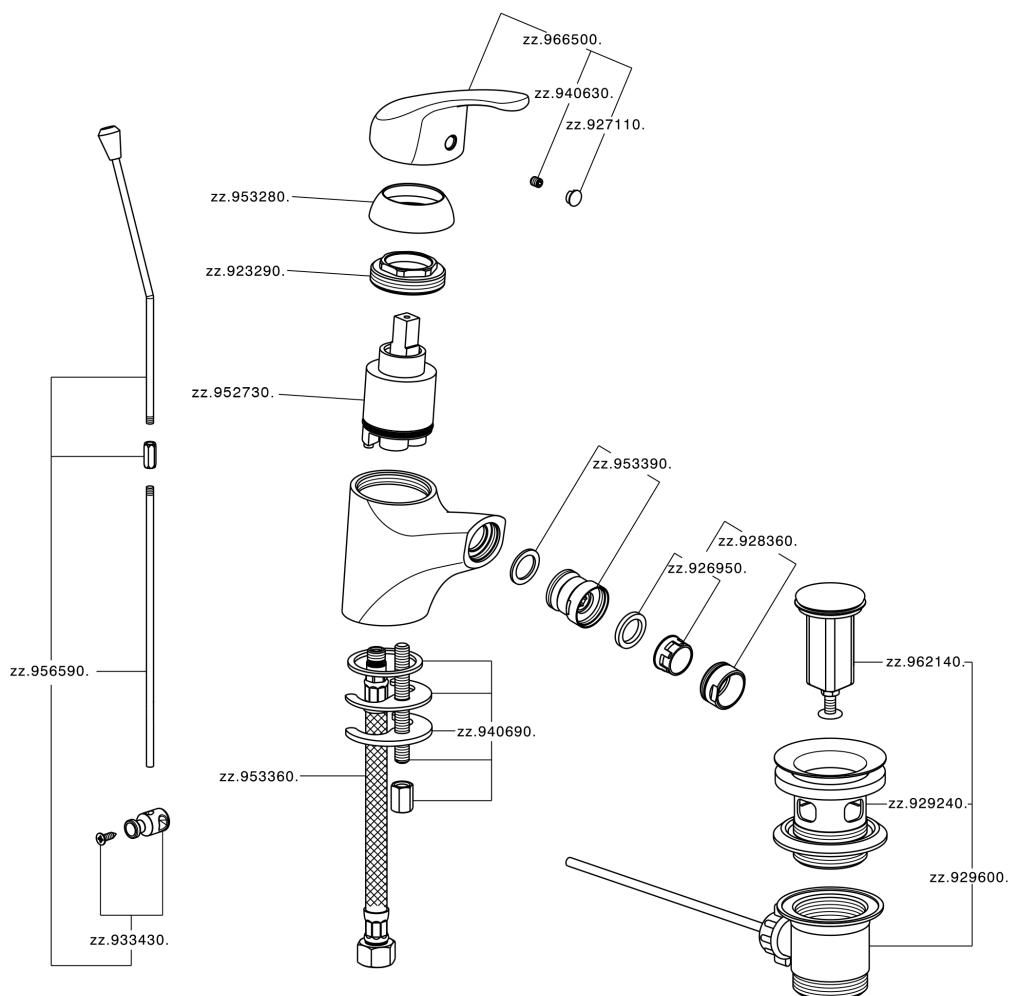

Miscelatore monocomando bidet BACCARAT_BC000550

MODELLO **BC000550**

Miscelatore monocomando bidet, con scarico automatico 1"1/4, flex inox G.3/8"

FINITURE DISPONIBILI

21 21 Cromo

CARATTERISTICHE

Ricambio Cartuccia **ZZ95273000**

Cartuccia Monocomando 40 mm

Miscelatore monocomando bidet BACCARAT_BC000550

BC000550

<https://www.huberitalia.com/miscelatore-monocomando-bidet-baccarat-bc000550>

2025-02-05