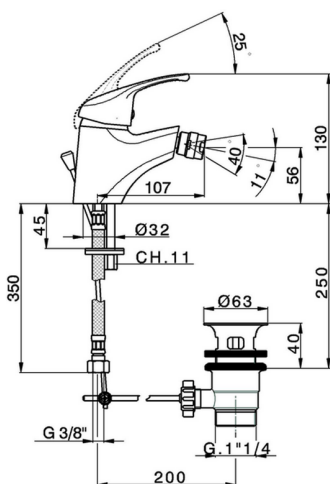

Miscelatore monocomando bidet BACCARAT_BC000550

MODELLO **BC000550**

Miscelatore monocomando bidet, con scarico automatico 1"1/4, flex inox G.3/8"

FINITURE DISPONIBILI

21 21 Cromo

CARATTERISTICHE

Ricambio Cartuccia **ZZ95273000**

Cartuccia Monocomando 40 mm

Miscelatore monocomando bidet BACCARAT_BC000550

BC000550

<https://www.huberitalia.com/miscelatore-monocomando-bidet-baccarat-bc000550>

2025-01-02