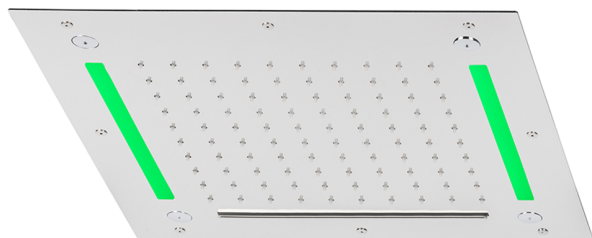

Soffione a soffitto con cromoterapia 430x430 mm ZEN_ZS1C0065

MODELLO **ZS1C0065**

Soffione a soffitto con cromoterapia 430x430 mm, funzioni pioggia, nebulizzazione, funzioni cascata, cromoterapia, con comando ad incasso incluso, acciaio inox AISI 304

FINITURE DISPONIBILI

-  **40** 40 Nero Opaco
-  **4Q** 4Q Bianco Opaco
-  **5G** 5G Oro Rosa
-  **D1** D1 Inox Spazzolato
-  **D2** D2 Inox Lucido

CARATTERISTICHE

2024-10-22