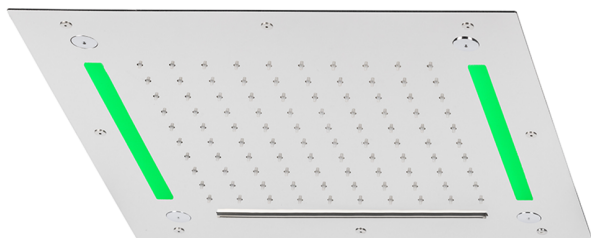

Soffione a soffitto con cromoterapia 430x430 mm ZEN_ZS1C0065

MODELLO **ZS1C0065**

Soffione a soffitto con cromoterapia 430x430 mm, funzioni pioggia, nebulizzazione, funzioni cascata, cromoterapia, con comando ad incasso incluso, acciaio inox AISI 304

FINITURE DISPONIBILI

-  **40** 40 Nero Opaco
-  **4Q** 4Q Bianco Opaco
-  **5G** 5G Oro Rosa
-  **D1** D1 Inox Spazzolato
-  **D2** D2 Inox Lucido

CARATTERISTICHE

2024-10-22