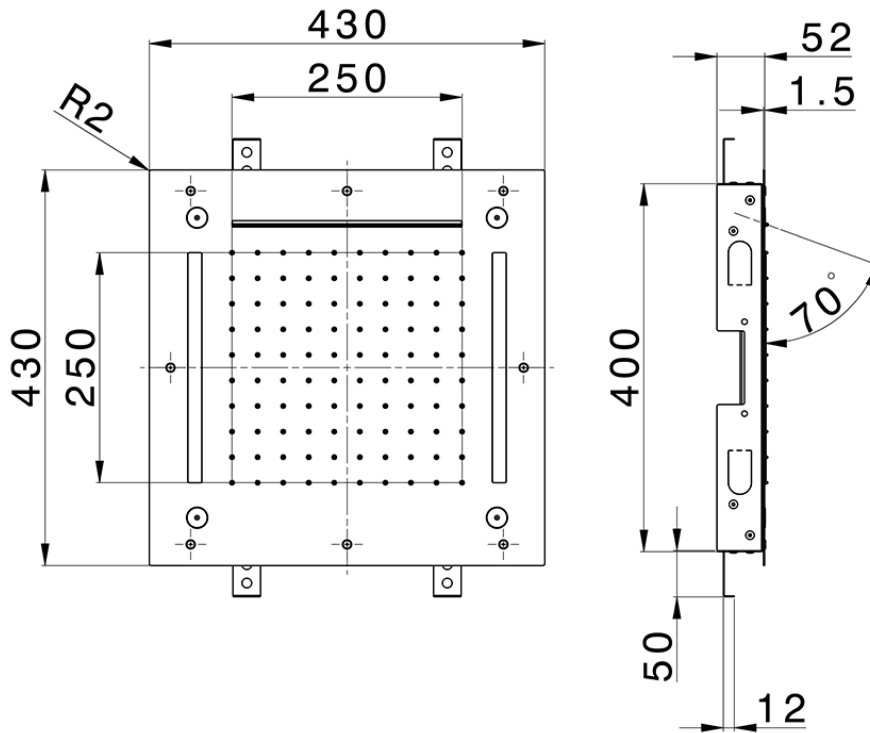

Soffione a soffitto con cromoterapia 430x430 mm ZEN\_ZS1C0065

ZS1C0065

<https://huberitalia.com/soffione-a-soffitto-con-cromoterapia-430x430-mm-zen-zs1c0065>

2024-10-22