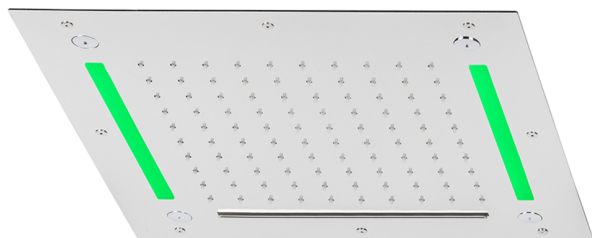

## Soffione a soffitto con cromoterapia 430x430 mm ZEN\_ZS1C0065

MODELLO **ZS1C0065**

Soffione a soffitto con cromoterapia 430x430 mm, funzioni pioggia, nebulizzazione, funzioni cascata, cromoterapia, con comando ad incasso incluso, acciaio inox AISI 304

### FINITURE DISPONIBILI

-  **40** 40 Nero Opaco
-  **4Q** 4Q Bianco Opaco
-  **5G** 5G Oro Rosa
-  **D1** D1 Inox Spazzolato
-  **D2** D2 Inox Lucido