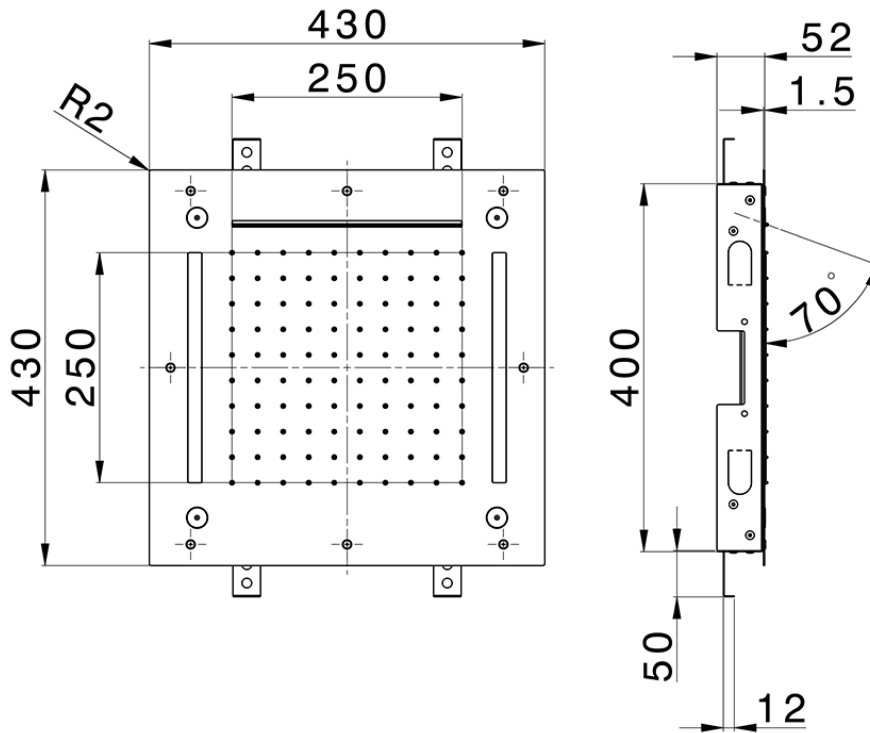

Soffione a soffitto con cromoterapia 430x430 mm ZEN_ZS1C0065

ZS1C0065

<https://huberitalia.com/soffione-a-soffitto-con-cromoterapia-430x430-mm-zen-zs1c0065>

2024-10-22