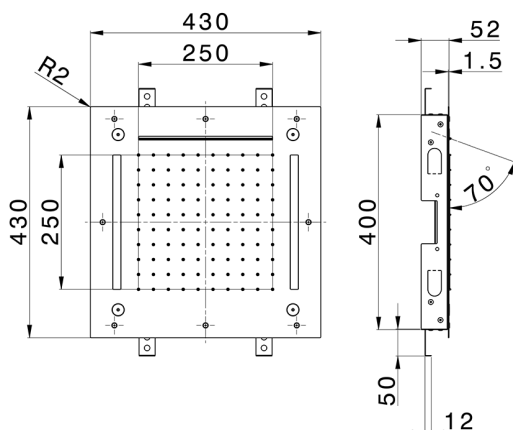

## Soffione a soffitto con cromoterapia 430x430 mm ZEN\_ZS1C0065

MODELLO **ZS1C0065**

Soffione a soffitto con cromoterapia 430x430 mm, funzioni pioggia, nebulizzazione, funzioni cascata, cromoterapia, con comando ad incasso incluso, acciaio inox AISI 304