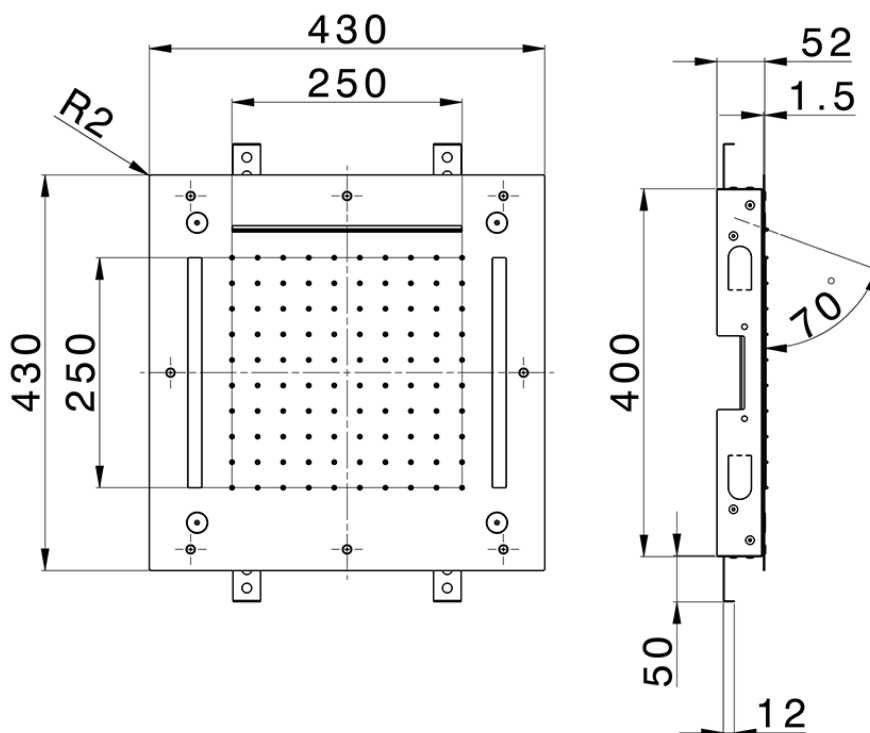

Soffione a soffitto con cromoterapia 430x430 mm ZEN\_ZS1C0065

ZS1C0065

<https://huberitalia.com/soffione-a-soffitto-con-cromoterapia-430x430-mm-zen-zs1c0065>

2024-10-22