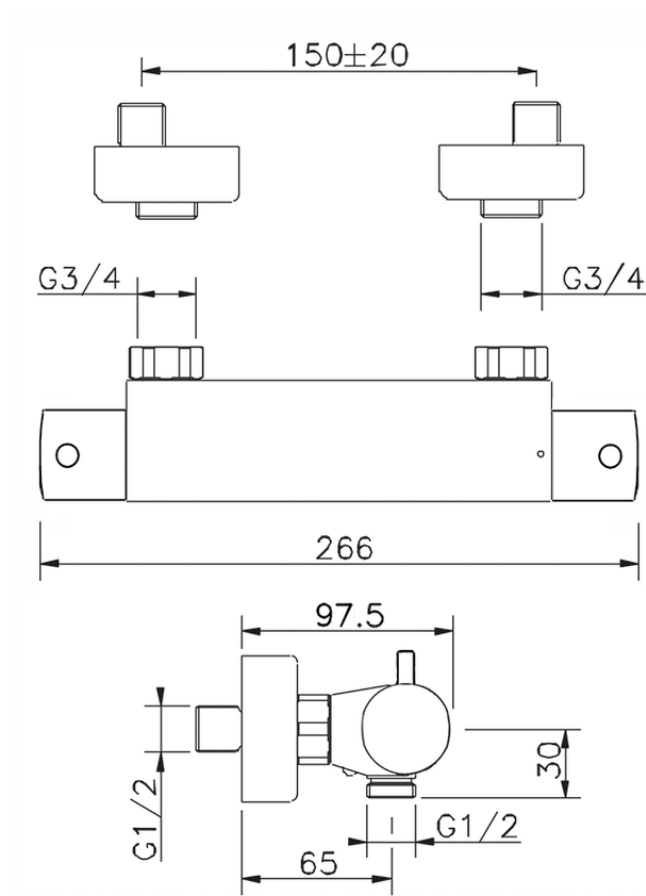

Miscelatore termostatico doccia TRATTO EVO_TVT01010

TVT01010

<https://huberitalia.com/miscelatore-termostatico-doccia-tratto-evo-tvt01010>

2024-12-04