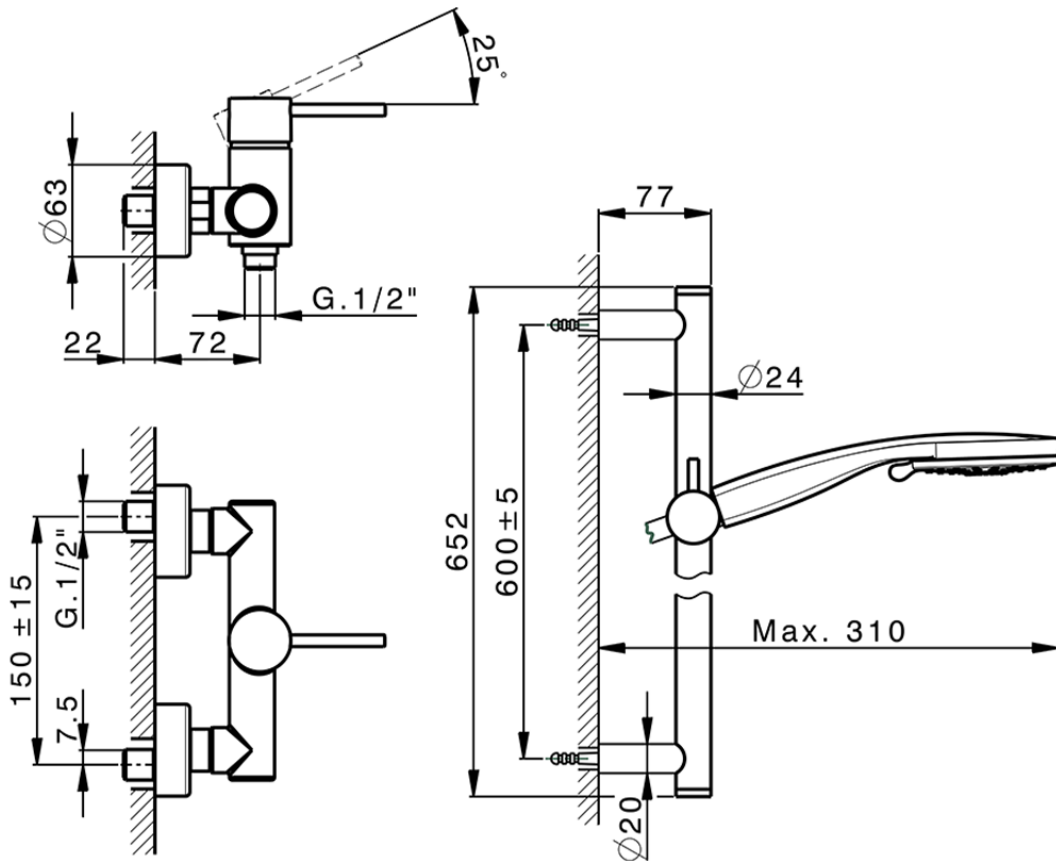

Miscelatore monocomando doccia completo NUOVA KIRUNA_K2000460

K2000460

<https://www.huberitalia.com/miscelatore-monocomando-doccia-completo-nuova-kiruna-k2000460>

2024-12-22