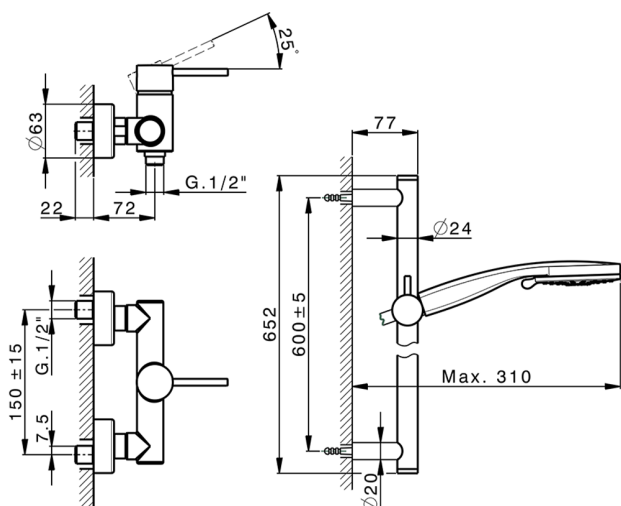

## Miscelatore monocomando doccia completo NUOVA KIRUNA\_K2000460

MODELLO **K2000460**

Miscelatore monocomando doccia completo, asta saliscendi 60 cm con supporto scorrevole, doccetta 3 getti D.100 mm ABS, flessibile liscio SUPREME 150 cm

### CARATTERISTICHE

Ricambio Cartuccia **ZZ95409000**

**Cartuccia Monocomando 35 mm**

### EcoStop

Con il Dispositivo EcoStop l'apertura dell'acqua avviene con un punto duro al 50% circa della portata. Un fermo a metà apertura, da vincere con una leggera forza solo e soltanto quando ci sia una reale necessità di richiesta d'acqua alla massima portata. Ciò permette di consumare fino al 50% in meno di acqua.