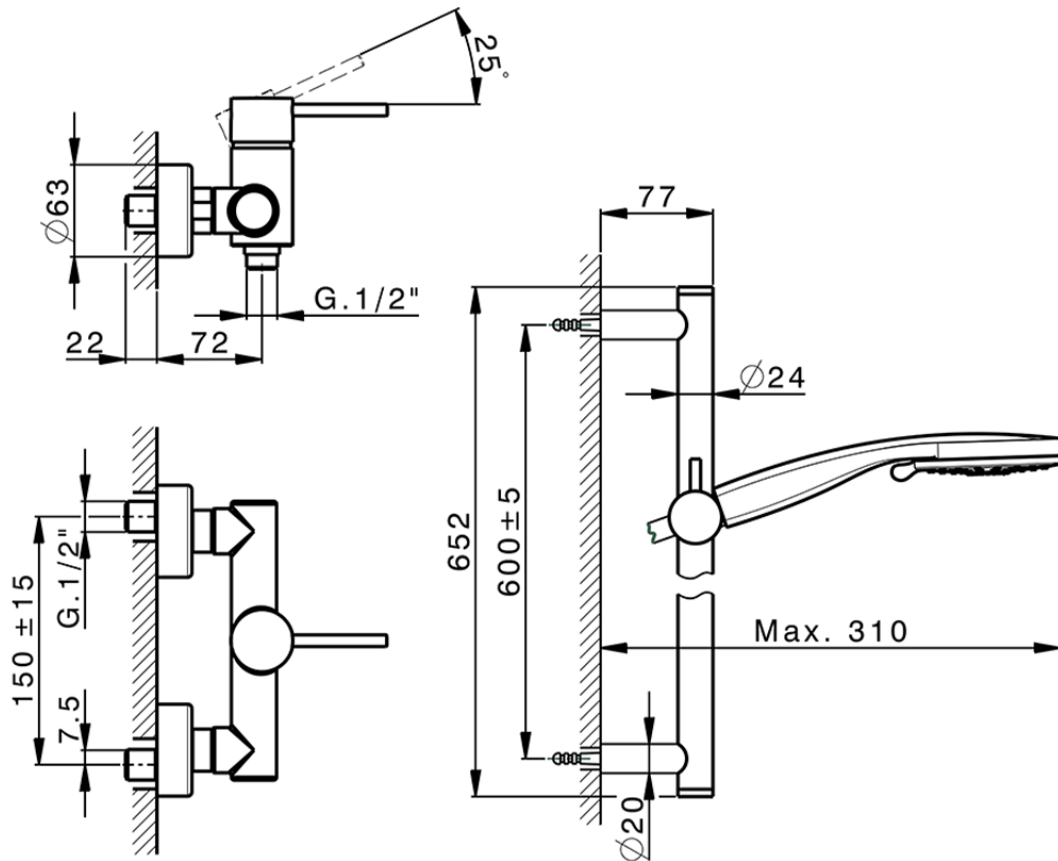

Miscelatore monocomando doccia completo NUOVA KIRUNA_K2000460

K2000460

<https://www.huberitalia.com/miscelatore-monocomando-doccia-completo-nuova-kiruna-k2000460>

2024-12-22