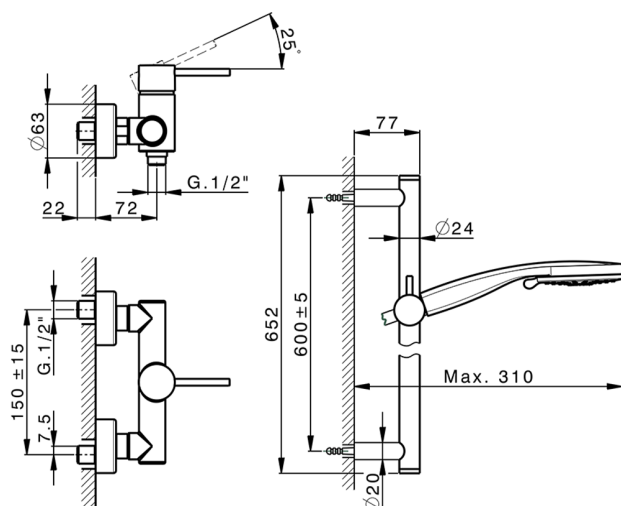

Miscelatore monocomando doccia completo NUOVA KIRUNA_K2000460

MODELLO **K2000460**

Miscelatore monocomando doccia completo, asta saliscendi 60 cm con supporto scorrevole, doccetta 3 getti D.100 mm ABS, flessibile liscio SUPREME 150 cm

FINITURE DISPONIBILI

-  **21** 21 Cromo
-  **26** 26 Vecchio Rame
-  **2F** 2F Nichel Spazzolato
-  **2W** 2W Oro Spazzolato
-  **40** 40 Nero Opaco
-  **4Q** 4Q Bianco Opaco

CARATTERISTICHE

Ricambio Cartuccia **ZZ95409000**

Cartuccia Monocomando 35 mm

EcoStop

Con il Dispositivo EcoStop l'apertura dell'acqua avviene con un punto duro al 50% circa della portata. Un fermo a metà apertura, da vincere con una leggera forza solo e soltanto quando ci sia una reale necessità di richiesta d'acqua alla massima portata. Ciò permette di consumare fino al 50% in meno di acqua.