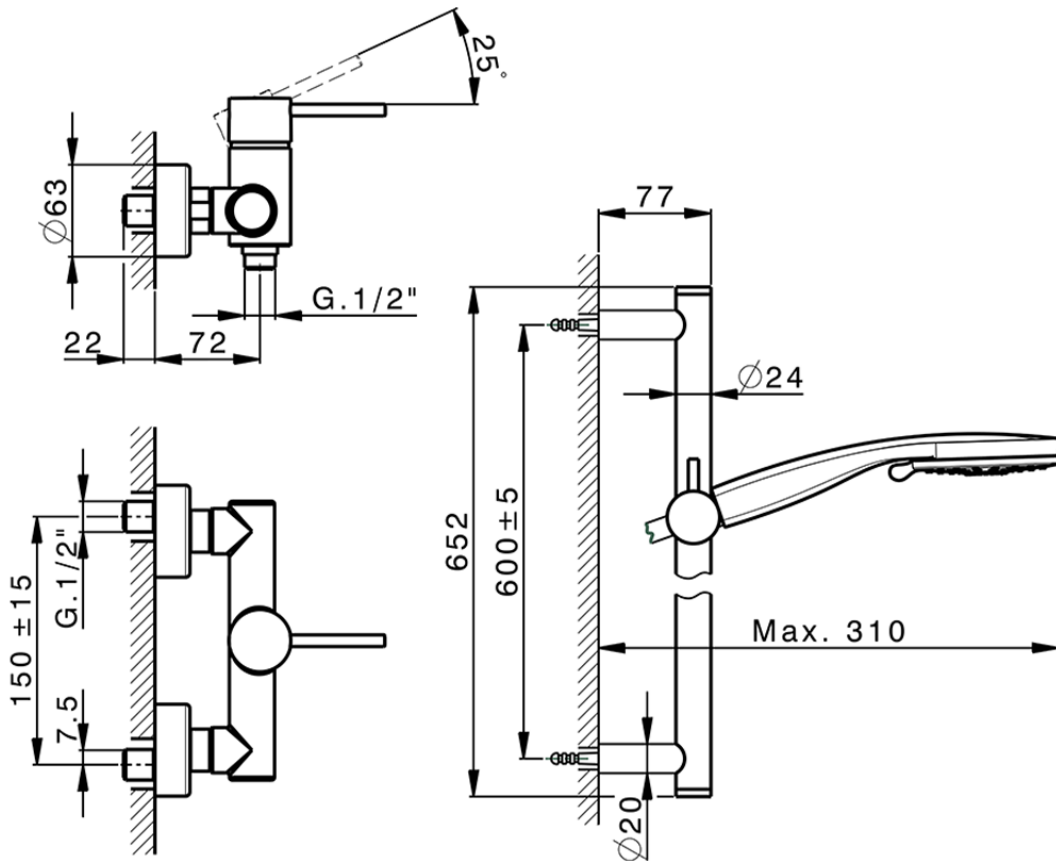

## Miscelatore monocomando doccia completo NUOVA KIRUNA\_K2000460

K2000460

<https://www.huberitalia.com/miscelatore-monocomando-doccia-completo-nuova-kiruna-k2000460>

2024-12-22