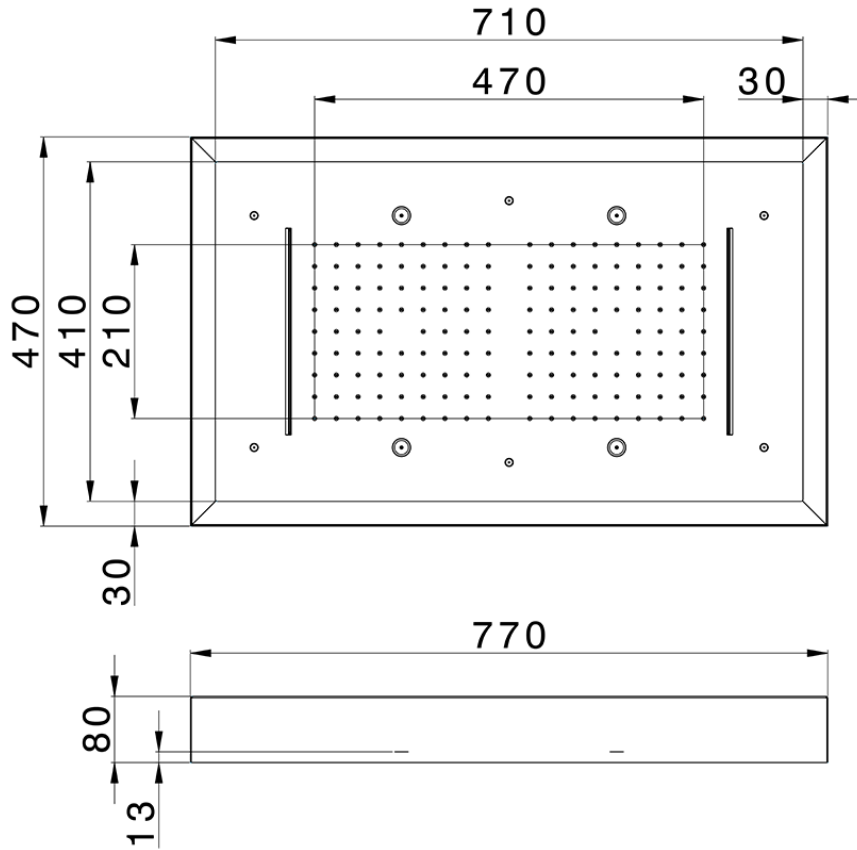

Soffione a soffitto con cromoterapia 770x470 mm ZEN_ZS1C0185

ZS1C0185

<https://huberitalia.com/soffione-a-soffitto-con-cromoterapia-770x470-mm-zen-zs1c0185>

2024-12-04