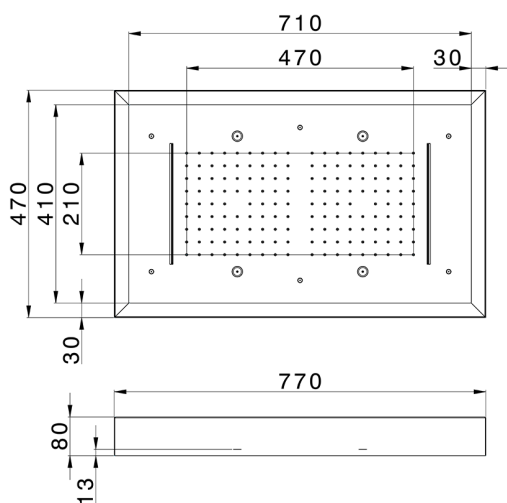

Soffione a soffitto con cromoterapia 770x470 mm ZEN_ZS1C0185

MODELLO **ZS1C0185**

Soffione a soffitto con cromoterapia 770x470 mm, con carter esterno bianco, funzioni pioggia, nebulizzazione, funzioni cascate, cromoterapia, con pulsantiera ad incasso, acciaio inox AISI 304