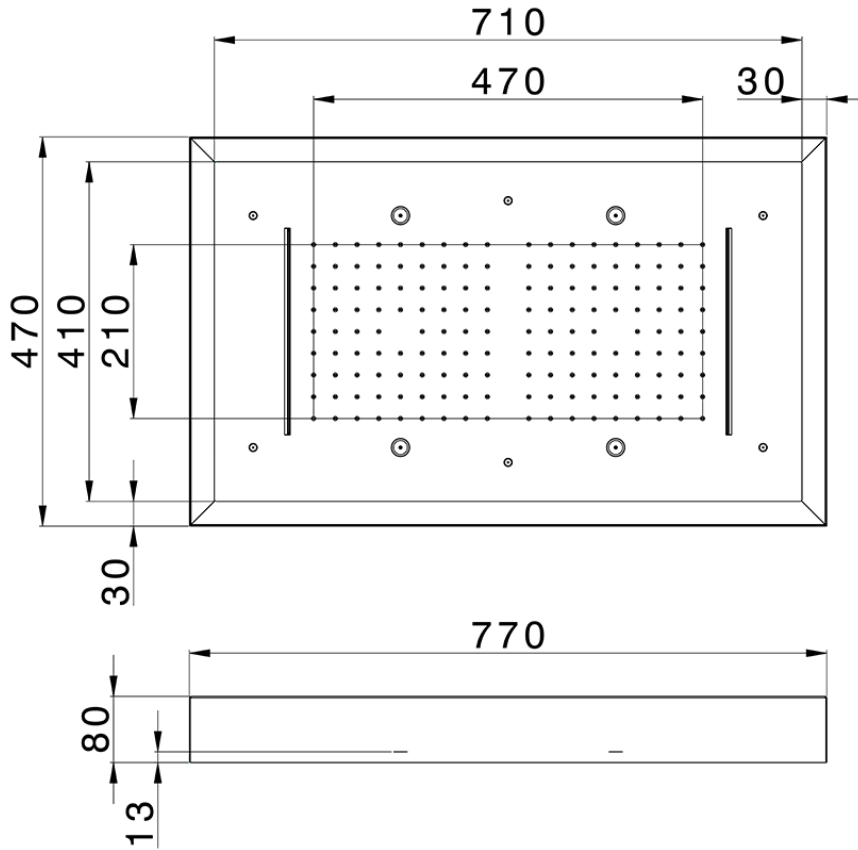

Soffione a soffitto con cromoterapia 770x470 mm ZEN_ZS1C0185

ZS1C0185

<https://huberitalia.com/soffione-a-soffitto-con-cromoterapia-770x470-mm-zen-zs1c0185>

2024-12-04