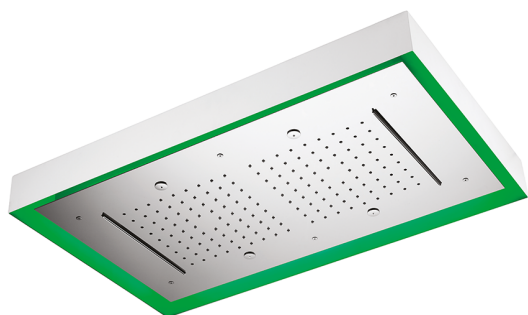

## Soffione a soffitto con cromoterapia 770x470 mm ZEN\_ZS1C0185

MODELLO **ZS1C0185**

Soffione a soffitto con cromoterapia 770x470 mm, con carter esterno bianco, funzioni pioggia, nebulizzazione, funzioni cascate, cromoterapia, con pulsantiera ad incasso, acciaio inox AISI 304

### FINITURE DISPONIBILI

**40** 40 Nero Opaco

**4Q** 4Q Bianco Opaco

**D1** D1 Inox Spazzolato

**D2** D2 Inox Lucido