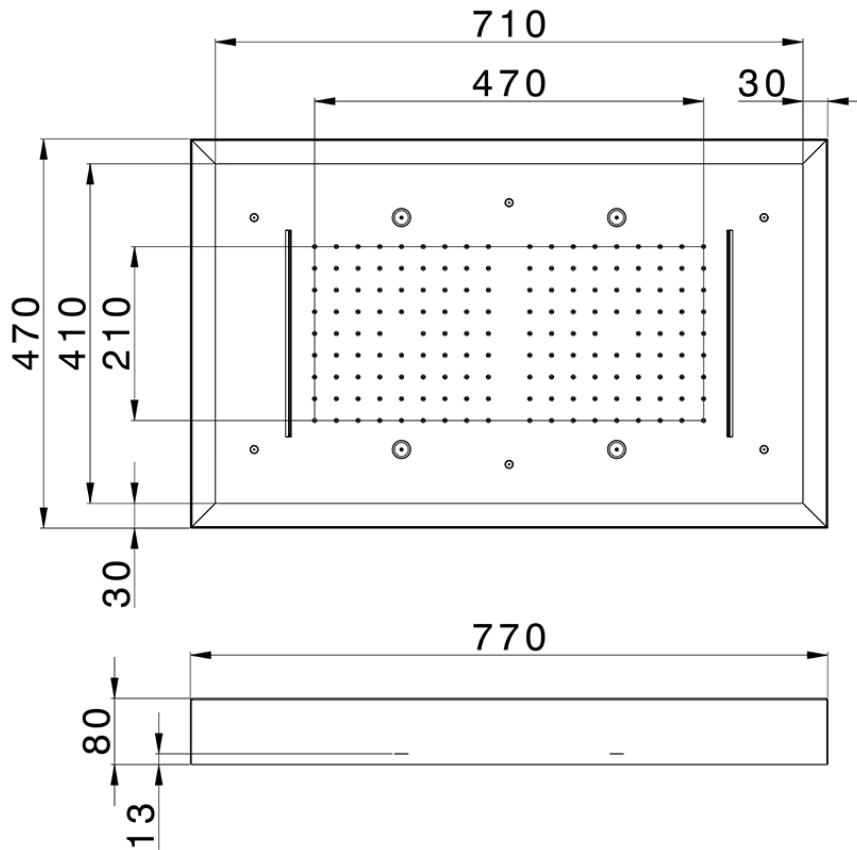

Soffione a soffitto con cromoterapia 770x470 mm ZEN_ZS1C0185

ZS1C0185

<https://www.huberitalia.com/soffione-a-soffitto-con-cromoterapia-770x470-mm-zen-zs1c0185>

2025-01-21