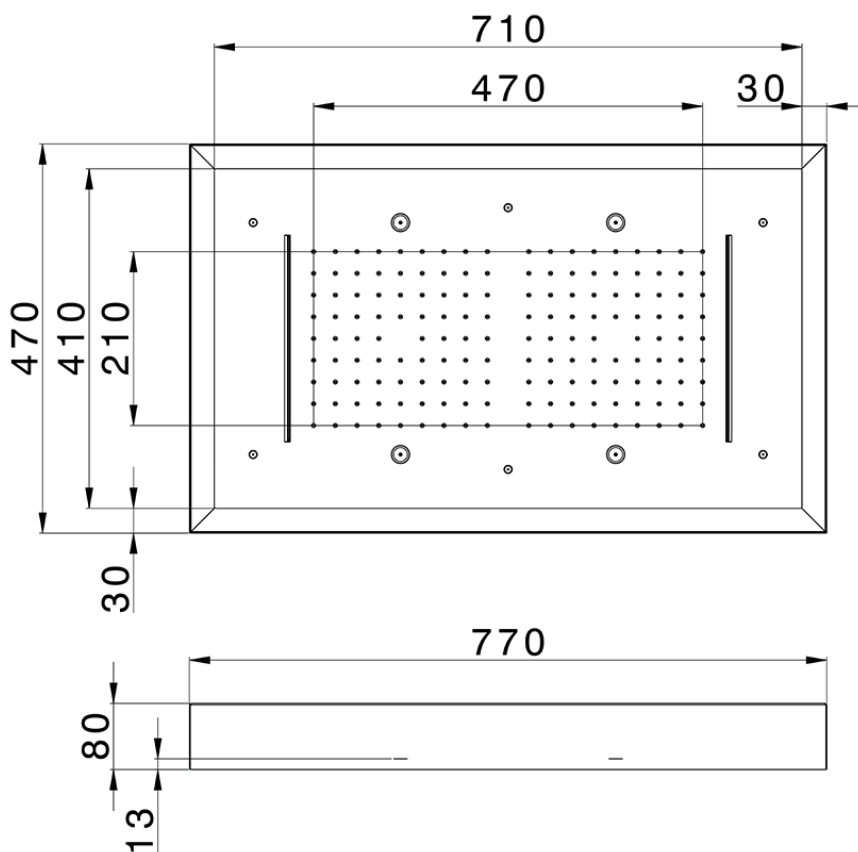

Soffione a soffitto con cromoterapia 770x470 mm ZEN_ZS1C0185

ZS1C0185

<https://www.huberitalia.com/soffione-a-soffitto-con-cromoterapia-770x470-mm-zen-zs1c0185>

2024-12-22