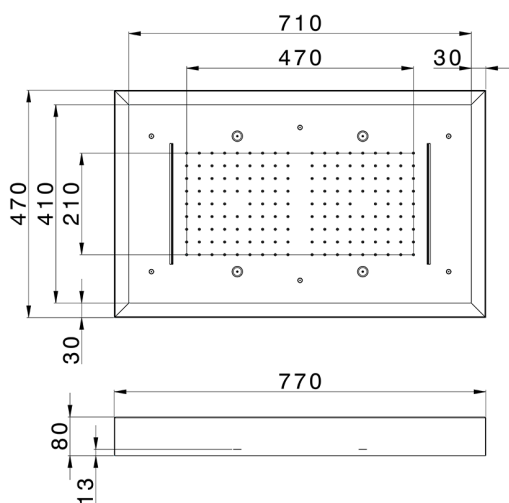

Soffione a soffitto con cromoterapia 770x470 mm ZEN_ZS1C0185

MODELLO **ZS1C0185**

Soffione a soffitto con cromoterapia 770x470 mm, con carter esterno bianco, funzioni pioggia, nebulizzazione, funzioni cascate, cromoterapia, con pulsantiera ad incasso, acciaio inox AISI 304