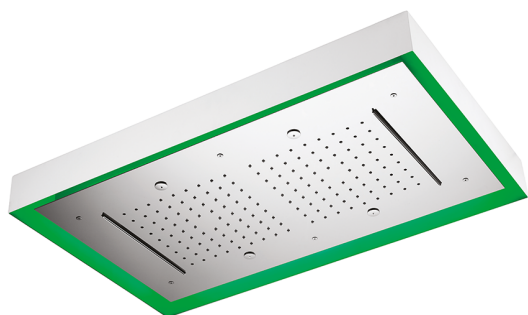

Soffione a soffitto con cromoterapia 770x470 mm ZEN_ZS1C0185

MODELLO **ZS1C0185**

Soffione a soffitto con cromoterapia 770x470 mm, con carter esterno bianco, funzioni pioggia, nebulizzazione, funzioni cascate, cromoterapia, con pulsantiera ad incasso, acciaio inox AISI 304

FINITURE DISPONIBILI

40 40 Nero Opaco

4Q 4Q Bianco Opaco

D1 D1 Inox Spazzolato

D2 D2 Inox Lucido

CARATTERISTICHE

2024-12-22