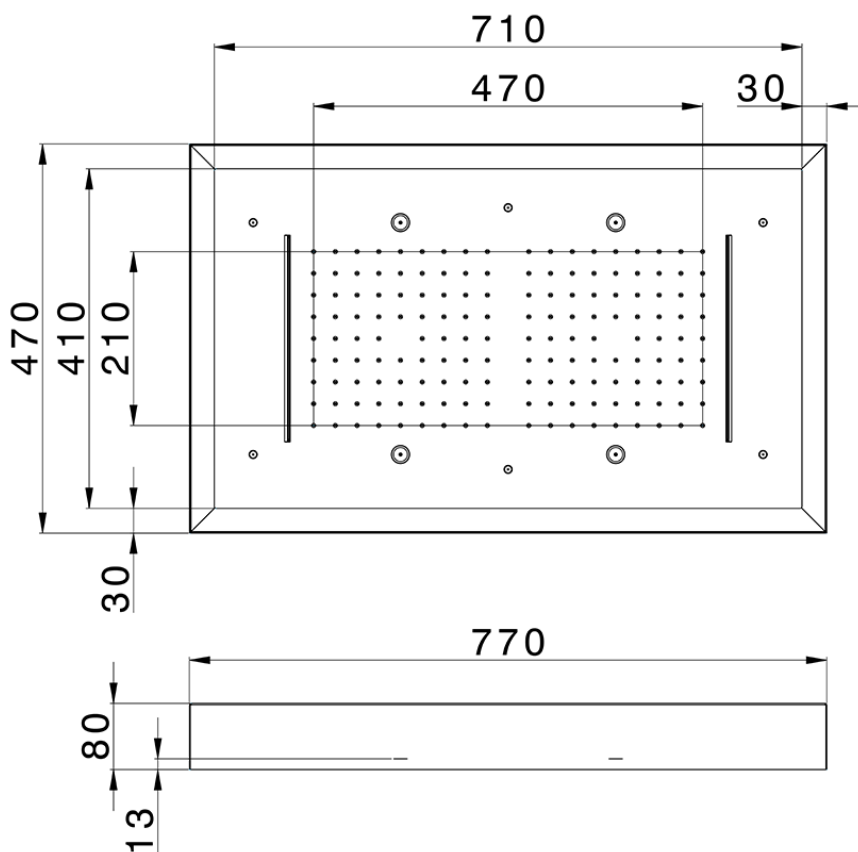

## Soffione a soffitto con cromoterapia 770x470 mm ZEN\_ZS1C0185

ZS1C0185

<https://www.huberitalia.com/soffione-a-soffitto-con-cromoterapia-770x470-mm-zen-zs1c0185>

2024-12-22