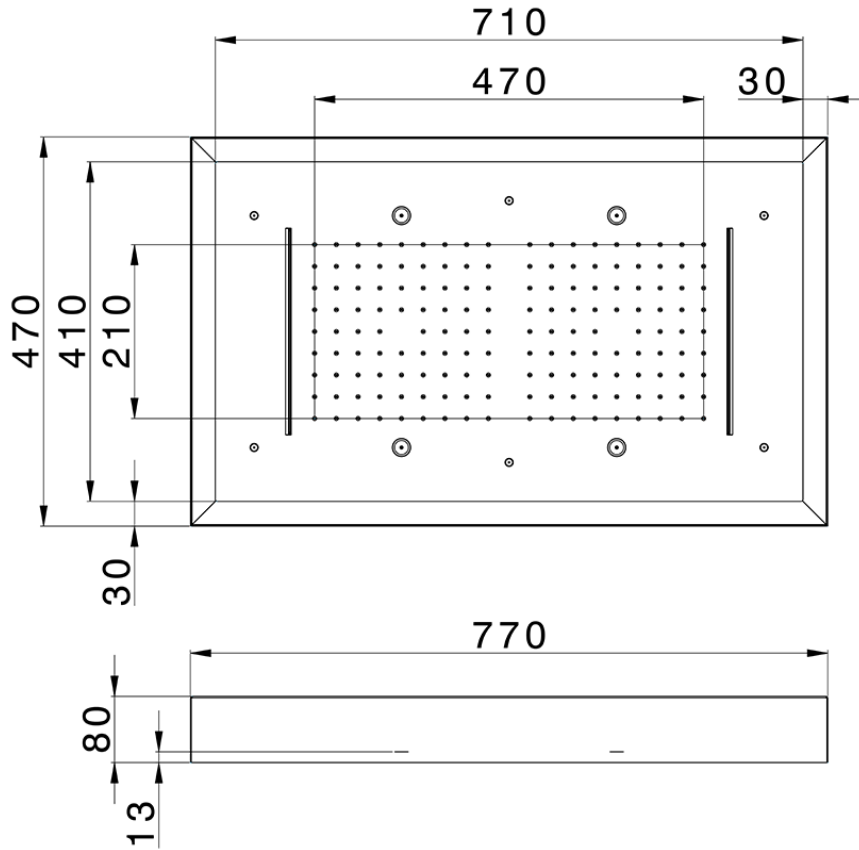

Soffione a soffitto con cromoterapia 770x470 mm ZEN_ZS1C0185

ZS1C0185

<https://www.huberitalia.com/soffione-a-soffitto-con-cromoterapia-770x470-mm-zen-zs1c0185>

2025-01-21