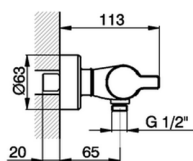

CARATTERISTICHE

Ricambio Cartuccia **22.03A.AR - ZZ97080004**

Cartuccia Termostatica Argo 1 (filtro corto)

Termostatico

Il Termostatico Huber è il tuo personale gestore dell'acqua che ti aiuta a gestire e controllare acqua ed energia senza sprechi.