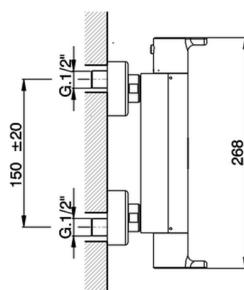

CARATTERISTICHE

Ricambio Cartuccia **22.03A.AR - ZZ97080004**

Cartuccia Termostatica Argo 1 (filtro corto)

Termostatico

Il Termostatico Huber è il tuo personale gestore dell'acqua che ti aiuta a gestire e controllare acqua ed energia senza sprechi.