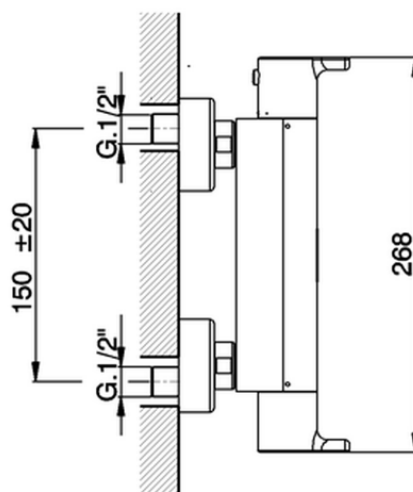

Miscelatore termostatico doccia SOFT\_SFT01010

SFT01010

<https://huberitalia.com/miscelatore-termostatico-doccia-soft-sft01010>

2024-11-21