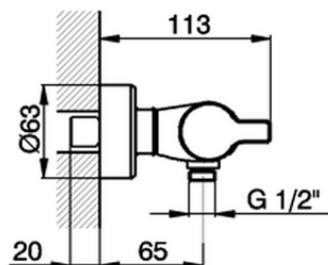

Miscelatore termostatico doccia SOFT\_SFT01010

SFT01010

<https://huberitalia.com/miscelatore-termostatico-doccia-soft-sft01010>

2024-11-21