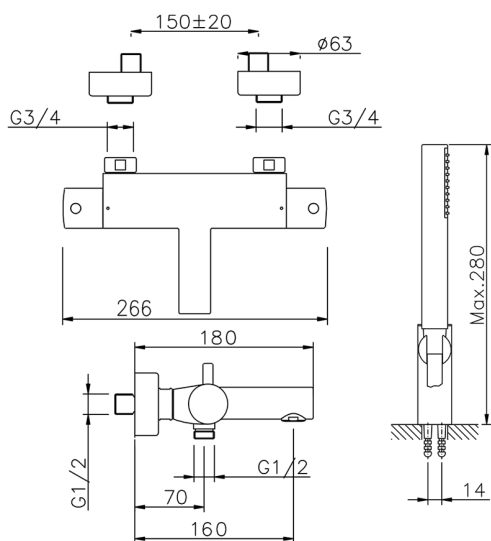

## Miscelatore termostatico vasca completo TRATTO EVO\_TVD21010

MODELLO **TVD21010**

Miscelatore termostatico vasca completo, supporto doccetta snodato murale, doccetta monogetto minimalista in ABS D.26 mm, flex Ottone 150 cm

FINITURE DISPONIBILI

CARATTERISTICHE

Ricambio Cartuccia **22.03A.AR - ZZ97080004**

**Cartuccia Termostatica Argo 1 (filtro corto)**

### DeviaStop

La tecnologia Devia Stop di Huber consente con un semplice movimento rotativo di gestire la portata dell'acqua e di scegliere la modalità d'erogazione (soffione, doccetta a mano).