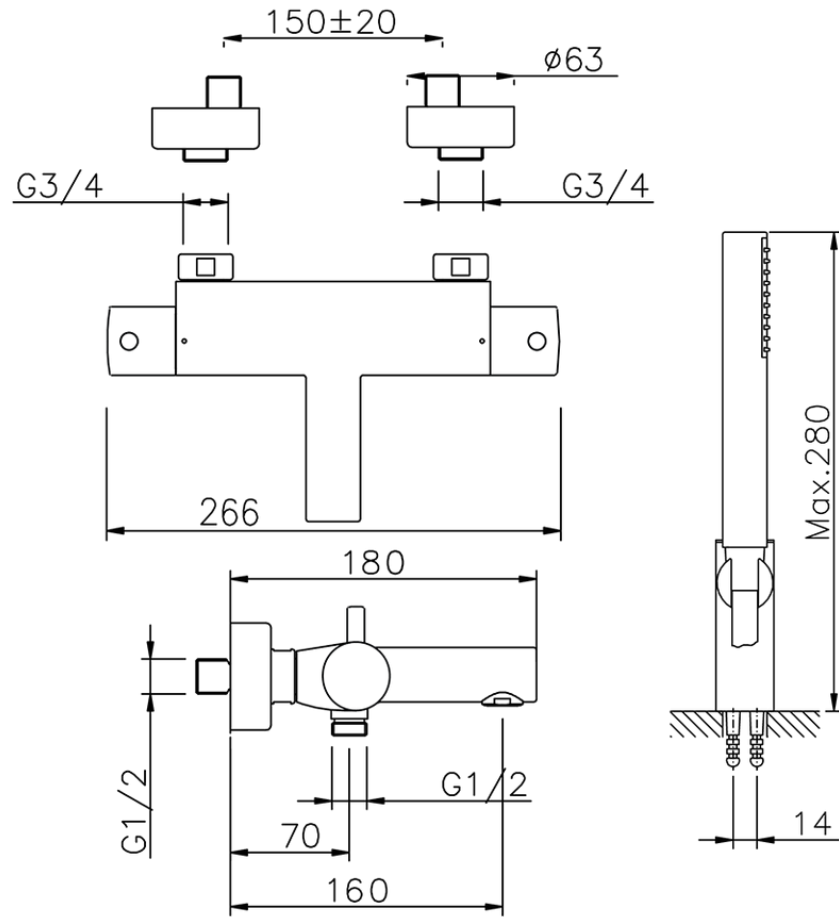

Miscelatore termostatico vasca completo TRATTO EVO_TVD21010

TVD21010

<https://huberitalia.com/miscelatore-termostatico-vasca-completo-tratto-evo-tvd21010>

2024-11-21