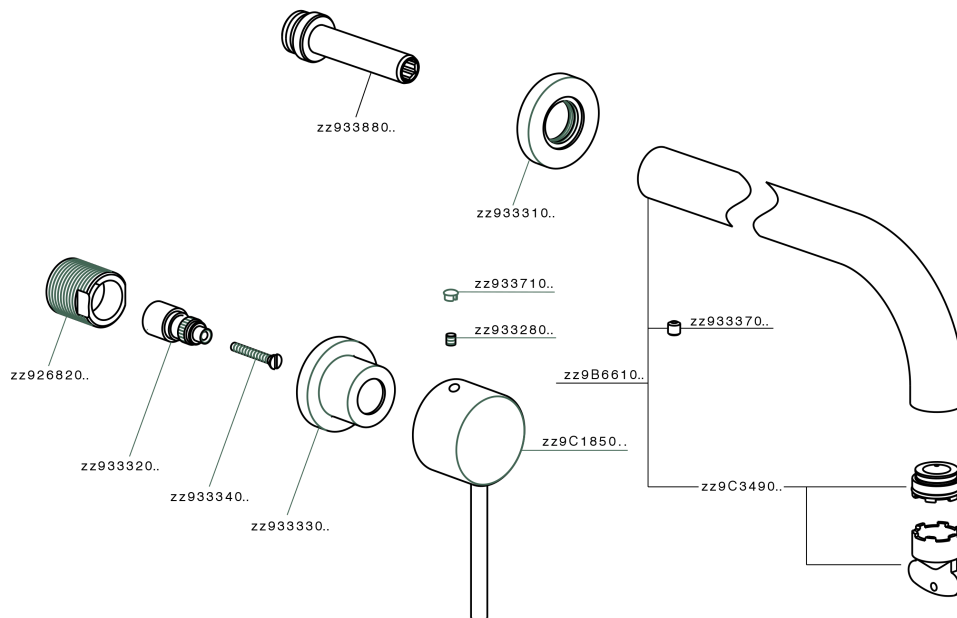

Parte esterna lavabo a parete NUOVA KIRUNA_K2013512

MODELLO **K2013512**

Parte esterna lavabo a parete, senza parte incasso, bocca L.300 mm, per art. ZB033511

FINITURE DISPONIBILI

-  **21** 21 Cromo
-  **26** 26 Vecchio Rame
-  **2F** 2F Nichel Spazzolato
-  **2W** 2W Oro Spazzolato
-  **40** 40 Nero Opaco
-  **4Q** 4Q Bianco Opaco

CARATTERISTICHE

Installazione **Incasso**
 Parti Incasso necessarie **ZB033511**

Parte esterna lavabo a parete NUOVA KIRUNA_K2013512

K2013512

<https://huberitalia.com/parte-esterna-lavabo-a-parete-nuova-kiruna-k2013512>

Parte incasso lavabo a parete INCASSO_ZB033511

MODELLO **ZB033511**

Parte incasso lavabo a parete, con vitone destro e sinistro

FINITURE DISPONIBILI

04 04 Senza Finitura

CARATTERISTICHE

Installazione	Incasso
Incasso	1