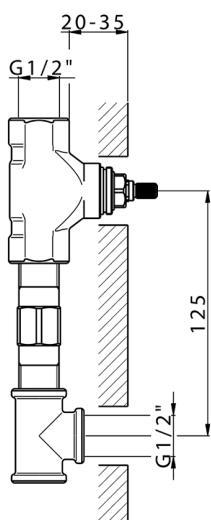

Parte esterna lavabo a parete NUOVA KIRUNA_K2013512

MODELLO **K2013512**

Parte esterna lavabo a parete, senza parte incasso, bocca L.300 mm, per art. ZB033511

FINITURE DISPONIBILI

-  **21** 21 Cromo
-  **26** 26 Vecchio Rame
-  **2F** 2F Nichel Spazzolato
-  **2W** 2W Oro Spazzolato
-  **40** 40 Nero Opaco
-  **4Q** 4Q Bianco Opaco

CARATTERISTICHE

Installazione **Incasso**
 Parti Incasso necessarie **ZB033511**

Parte esterna lavabo a parete NUOVA KIRUNA_K2013512

K2013512

<https://huberitalia.com/parte-esterna-lavabo-a-parete-nuova-kiruna-k2013512>

Parte incasso lavabo a parete INCASSO_ZB033511

MODELLO **ZB033511**

Parte incasso lavabo a parete, con vitone destro e sinistro

FINITURE DISPONIBILI

04 04 Senza Finitura

CARATTERISTICHE

Installazione	Incasso
Incasso	1