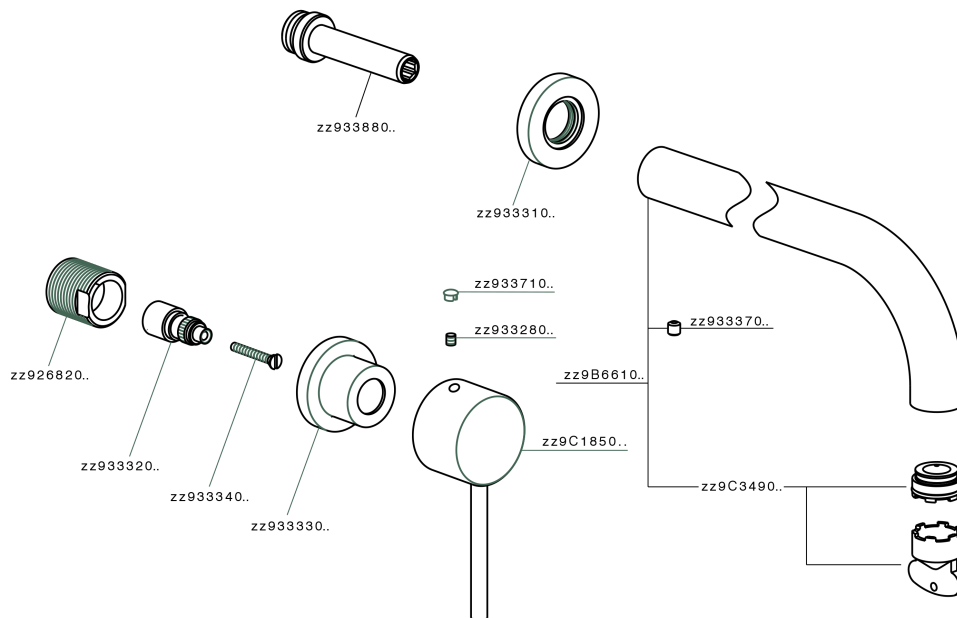

Parte esterna lavabo a parete NUOVA KIRUNA_K2013512

K2013512

<https://huberitalia.com/parte-esterna-lavabo-a-parete-nuova-kiruna-k2013512>