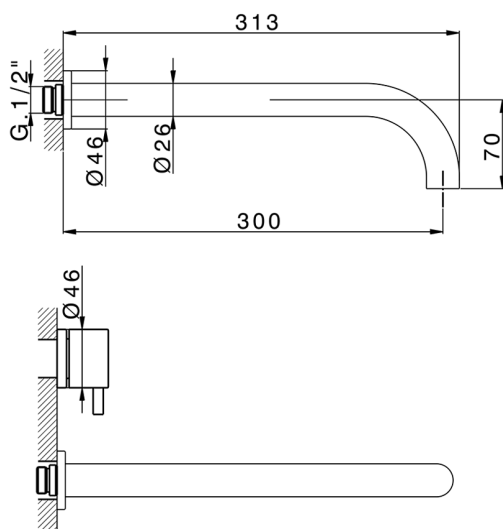

Parte esterna lavabo a parete NUOVA KIRUNA_K2013512

MODELLO **K2013512**

Parte esterna lavabo a parete, senza parte incasso, bocca L.300 mm, per art. ZB033511

FINITURE DISPONIBILI

- **21** 21 Cromo
- **26** 26 Vecchio Rame
- **2F** 2F Nichel Spazzolato
- **2W** 2W Oro Spazzolato
- **40** 40 Nero Opaco
- **4Q** 4Q Bianco Opaco

CARATTERISTICHE

Installazione **Incasso**
Parti Incasso necessarie **ZB033511**