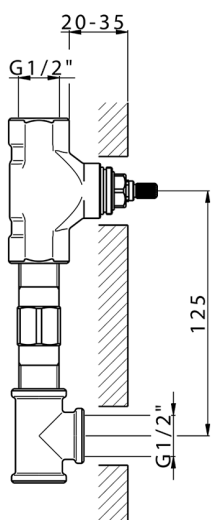

## Parte esterna lavabo a parete NUOVA KIRUNA\_K2013512

MODELLO **K2013512**

Parte esterna lavabo a parete, senza parte incasso, bocca L.300 mm, per art. ZB033511

## Parte incasso lavabo a parete INCASSO\_ZB033511

MODELLO **ZB033511**

Parte incasso lavabo a parete, con vitone destro e sinistro

FINITURE DISPONIBILI

**04** 04 Senza Finitura

CARATTERISTICHE

Installazione	<b>Incasso</b>
Incasso	<b>1</b>