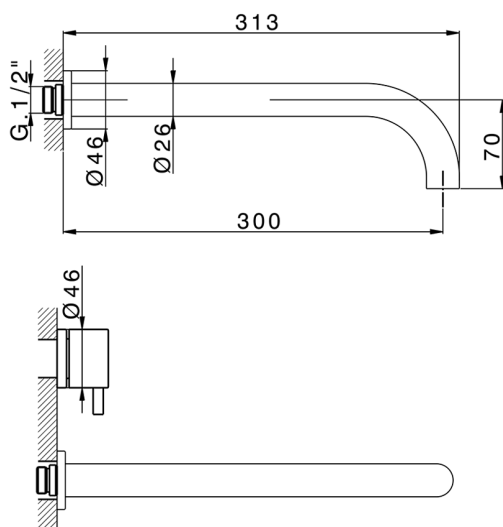

Parte esterna lavabo a parete NUOVA KIRUNA_K2013512

MODELLO **K2013512**

Parte esterna lavabo a parete, senza parte incasso, bocca L.300 mm, per art. ZB033511

FINITURE DISPONIBILI

- **21** 21 Cromo
- **26** 26 Vecchio Rame
- **2F** 2F Nichel Spazzolato
- **2W** 2W Oro Spazzolato
- **40** 40 Nero Opaco
- **4Q** 4Q Bianco Opaco

CARATTERISTICHE

Installazione **Incasso**
Parti Incasso necessarie **ZB033511**