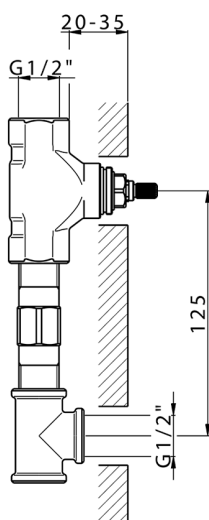

## Parte esterna lavabo a parete NUOVA KIRUNA\_K2013512

MODELLO **K2013512**

Parte esterna lavabo a parete, senza parte incasso, bocca L.300 mm, per art. ZB033511

## Parte incasso lavabo a parete INCASSO\_ZB033511

MODELLO **ZB033511**

Parte incasso lavabo a parete, con vitone destro e sinistro

FINITURE DISPONIBILI

**04** 04 Senza Finitura

CARATTERISTICHE

Installazione	<b>Incasso</b>
Incasso	<b>1</b>