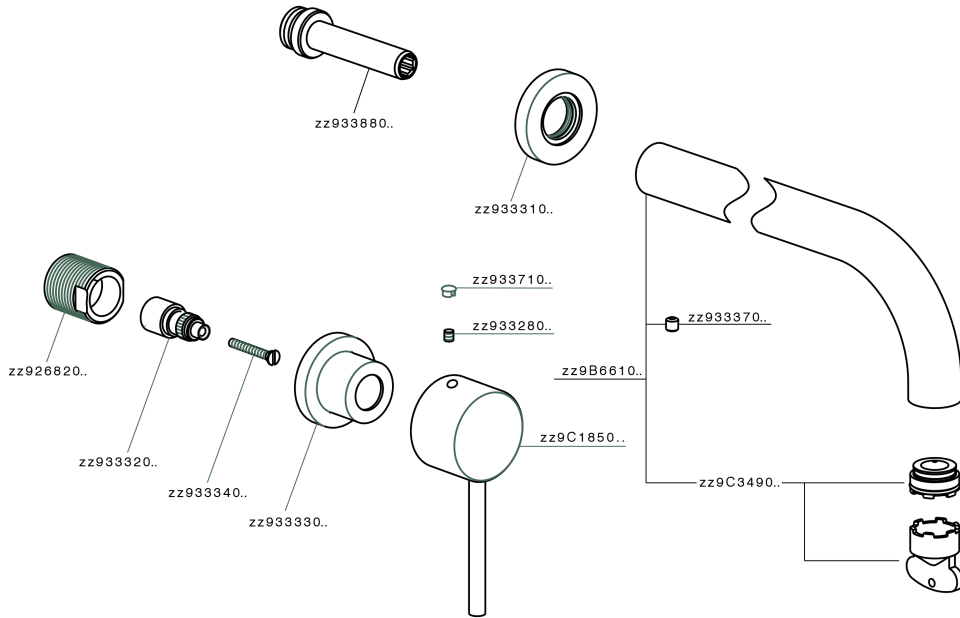

Parte esterna lavabo a parete NUOVA KIRUNA_K2013512

K2013512

<https://huberitalia.com/parte-esterna-lavabo-a-parete-nuova-kiruna-k2013512>