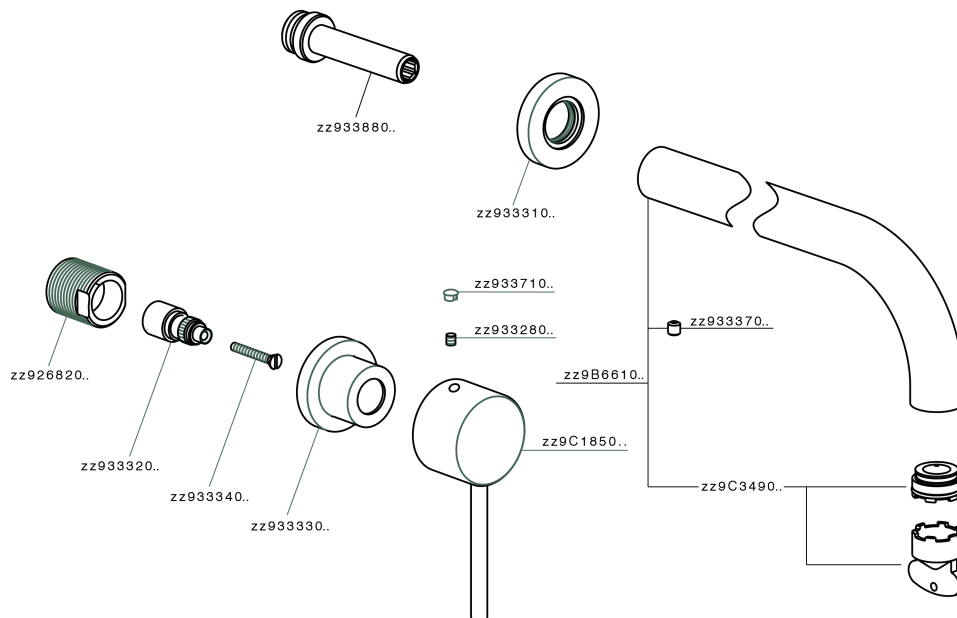

Parte esterna lavabo a parete NUOVA KIRUNA_K2013512

K2013512

<https://huberitalia.com/parte-esterna-lavabo-a-parete-nuova-kiruna-k2013512>

Parte incasso lavabo a parete INCASSO_ZB033511

ZB033511

<https://huberitalia.com/parte-incasso-lavabo-a-parete-incasso-zb033511>