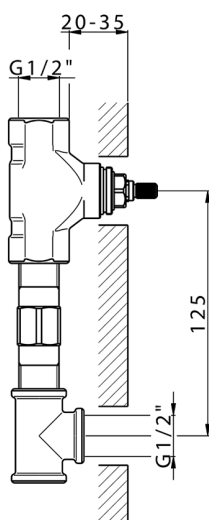

Parte esterna lavabo a parete NUOVA KIRUNA_K2013512

MODELLO **K2013512**

Parte esterna lavabo a parete, senza parte incasso, bocca L.300 mm, per art. ZB033511

FINITURE DISPONIBILI

-  **21** 21 Cromo
-  **26** 26 Vecchio Rame
-  **2F** 2F Nichel Spazzolato
-  **2W** 2W Oro Spazzolato
-  **40** 40 Nero Opaco
-  **4Q** 4Q Bianco Opaco

CARATTERISTICHE

Installazione **Incasso**
 Parti Incasso necessarie **ZB033511**

Parte esterna lavabo a parete NUOVA KIRUNA_K2013512

K2013512

<https://huberitalia.com/parte-esterna-lavabo-a-parete-nuova-kiruna-k2013512>

Parte incasso lavabo a parete INCASSO_ZB033511

MODELLO **ZB033511**

Parte incasso lavabo a parete, con vitone destro e sinistro

FINITURE DISPONIBILI

04 04 Senza Finitura

CARATTERISTICHE

Installazione	Incasso
Incasso	1