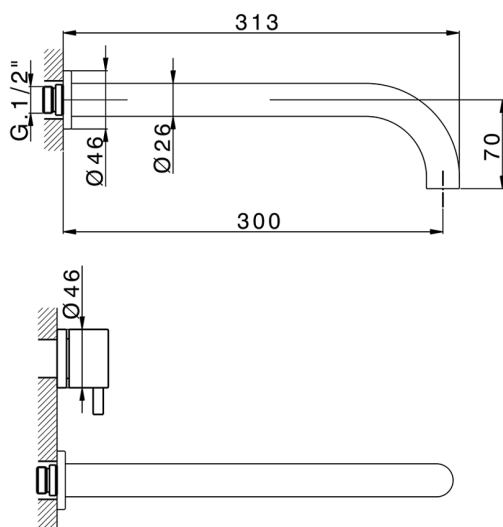

Parte esterna lavabo a parete NUOVA KIRUNA_K2013512

MODELLO **K2013512**

Parte esterna lavabo a parete, senza parte incasso, bocca L.300 mm, per art. ZB033511

FINITURE DISPONIBILI

-  **21** 21 Cromo
-  **26** 26 Vecchio Rame
-  **2F** 2F Nichel Spazzolato
-  **2W** 2W Oro Spazzolato
-  **40** 40 Nero Opaco
-  **4Q** 4Q Bianco Opaco

CARATTERISTICHE

Installazione **Incasso**
 Parti Incasso necessarie **ZB033511**

Parte esterna lavabo a parete NUOVA KIRUNA_K2013512

K2013512

<https://huberitalia.com/parte-esterna-lavabo-a-parete-nuova-kiruna-k2013512>

Parte incasso lavabo a parete INCASSO_ZB033511

MODELLO **ZB033511**

Parte incasso lavabo a parete, con vitone destro e sinistro

FINITURE DISPONIBILI

04 04 Senza Finitura

CARATTERISTICHE

Installazione	Incasso
Incasso	1