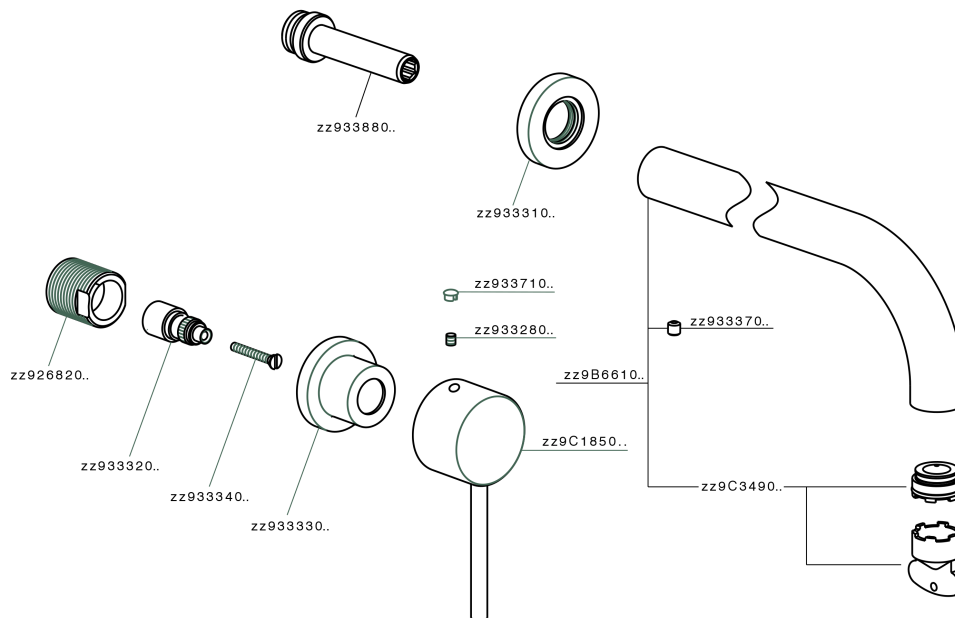

Parte esterna lavabo a parete NUOVA KIRUNA_K2013512

MODELLO **K2013512**

Parte esterna lavabo a parete, senza parte incasso, bocca L.300 mm, per art. ZB033511

FINITURE DISPONIBILI

-  **21** 21 Cromo
-  **26** 26 Vecchio Rame
-  **2F** 2F Nichel Spazzolato
-  **2W** 2W Oro Spazzolato
-  **40** 40 Nero Opaco
-  **4Q** 4Q Bianco Opaco

CARATTERISTICHE

Installazione **Incasso**
 Parti Incasso necessarie **ZB033511**

Parte esterna lavabo a parete NUOVA KIRUNA_K2013512

K2013512

<https://huberitalia.com/parte-esterna-lavabo-a-parete-nuova-kiruna-k2013512>

Parte incasso lavabo a parete INCASSO_ZB033511

MODELLO **ZB033511**

Parte incasso lavabo a parete, con vitone destro e sinistro

FINITURE DISPONIBILI

04 04 Senza Finitura

CARATTERISTICHE

Installazione	Incasso
Incasso	1