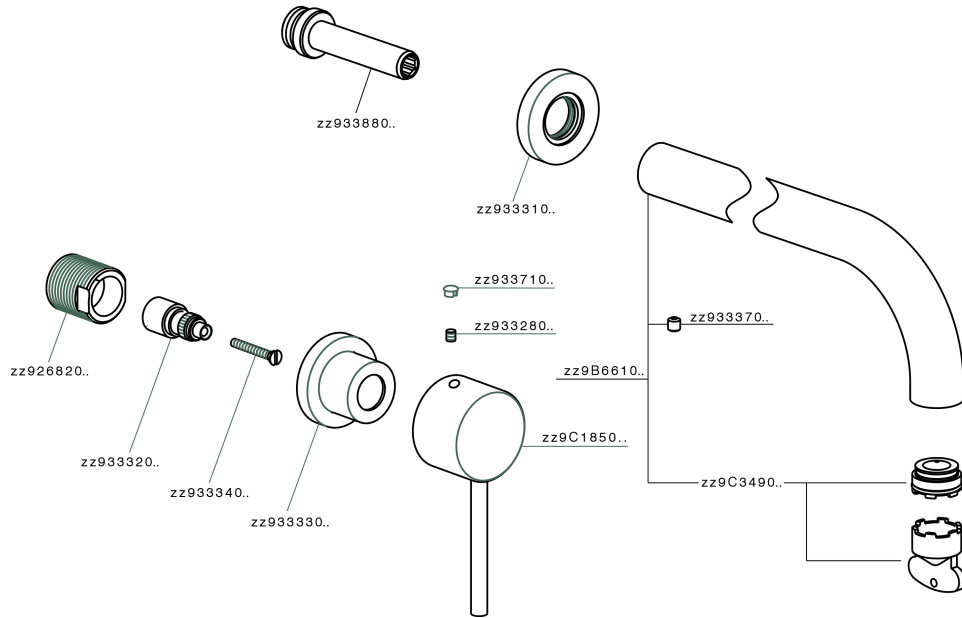

Parte esterna lavabo a parete NUOVA KIRUNA_K2013512

K2013512

<https://huberitalia.com/parte-esterna-lavabo-a-parete-nuova-kiruna-k2013512>

Parte incasso lavabo a parete INCASSO_ZB033511

ZB033511

<https://huberitalia.com/parte-incasso-lavabo-a-parete-incasso-zb033511>