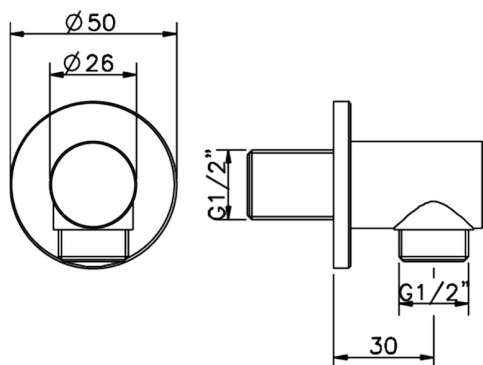

Presa d'acqua SHOWER_SS017330

MODELLO **SS017330**

Presa d'acqua

FINITURE DISPONIBILI

- **21** 21 Cromo
- **2P** 2P Oro Rosa
- **2Q** 2Q Black Titanium
- **40** 40 Nero Opaco
- **4Q** 4Q Bianco Opaco

CARATTERISTICHE

2024-12-22