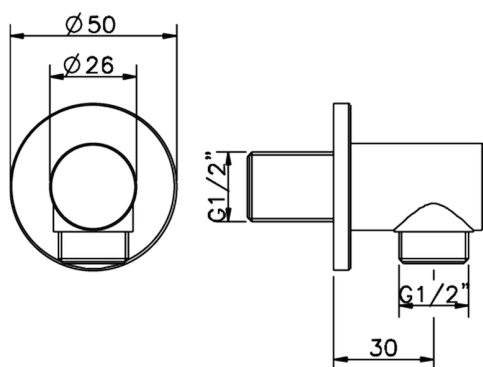

Presad'acqua SHOWER_SS017330

MODELLO **SS017330**

Presad'acqua

FINITURE DISPONIBILI

- **21** 21 Cromo
- **2P** 2P Oro Rosa
- **2Q** 2Q Black Titanium
- **40** 40 Nero Opaco
- **4Q** 4Q Bianco Opaco

CARATTERISTICHE

2024-12-22