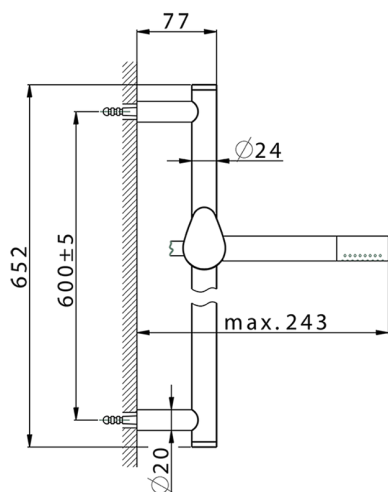

CARATTERISTICHE

2024-12-04