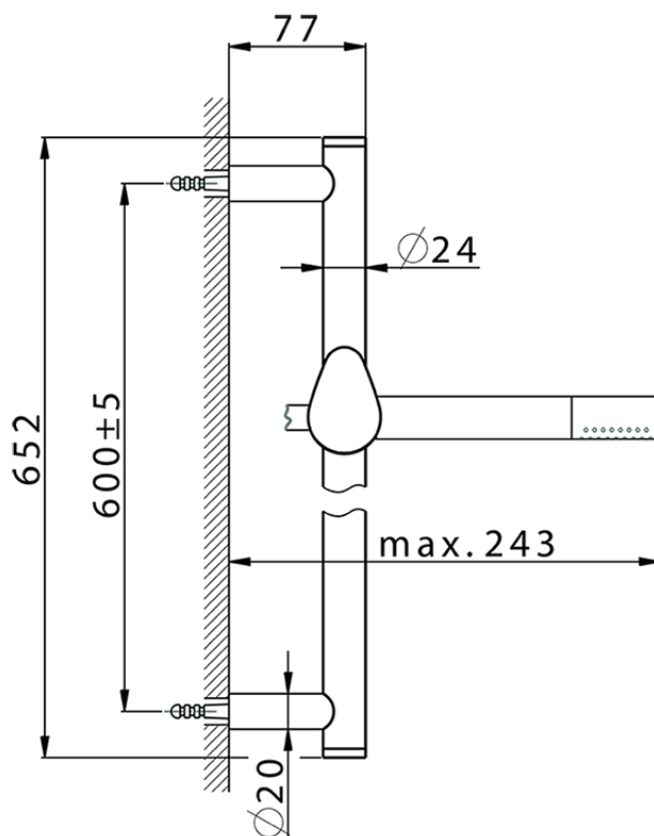

Completo doccia saliscendi SHOWER_HC003110

HC003110

<https://huberitalia.com/completo-doccia-saliscendi-shower-hc003110>

2024-12-04