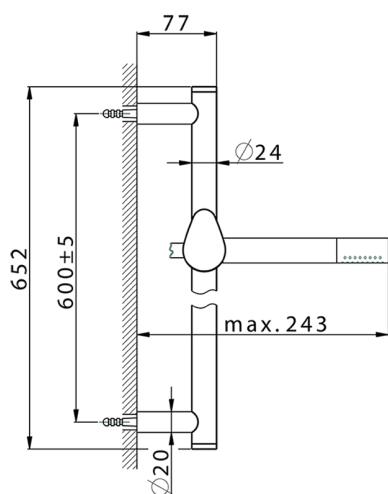

CARATTERISTICHE

2024-12-22