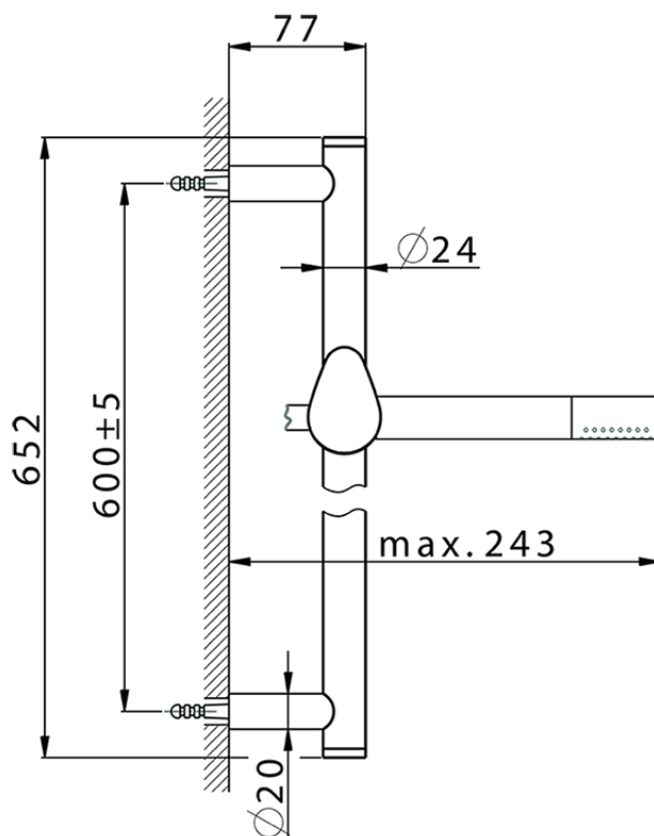

Completo doccia saliscendi SHOWER_HC003110

HC003110

<https://www.huberitalia.com/completo-doccia-saliscendi-shower-hc003110>

2024-12-22