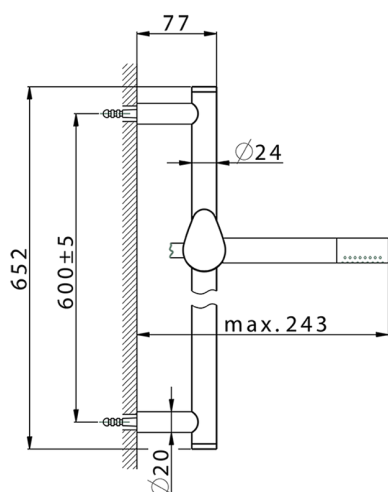

Completo doccia saliscendi SHOWER_HC003110

MODELLO **HC003110**

Completo doccia saliscendi, asta 60 cm ottone Ø24 con supp. scorrevole Ottone, doccetta monogetto minimale D.24mm in Ottone, flessibile liscio SUPREME 150 cm

FINITURE DISPONIBILI

-  **21** 21 Cromo
-  **2P** 2P Oro Rosa
-  **2Q** 2Q Black Titanium
-  **40** 40 Nero Opaco
-  **4Q** 4Q Bianco Opaco
-  **6T** 6T Cromo/Nero Opaco

CARATTERISTICHE

2024-12-22