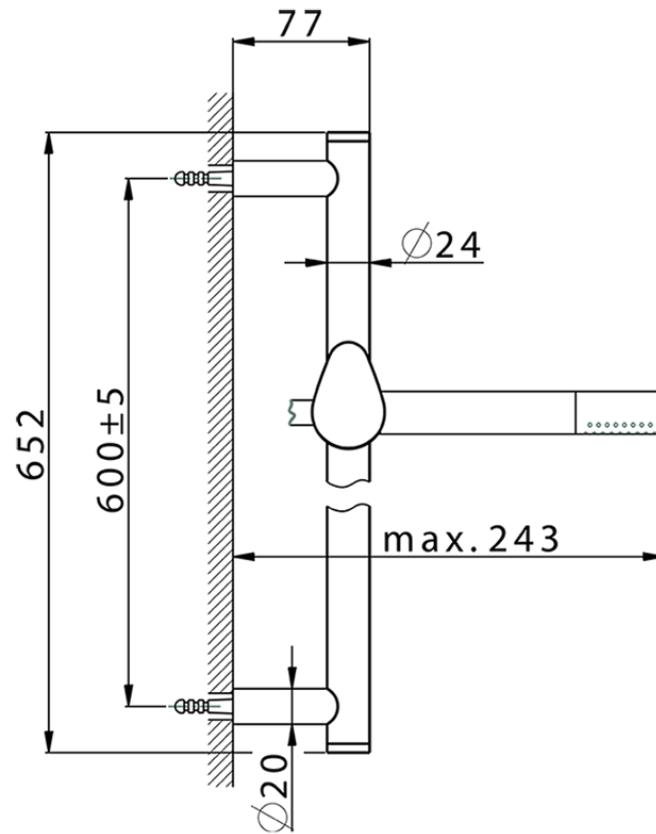

Completo doccia saliscendi SHOWER_HC003110

HC003110

<https://www.huberitalia.com/completo-doccia-saliscendi-shower-hc003110>

2024-12-22