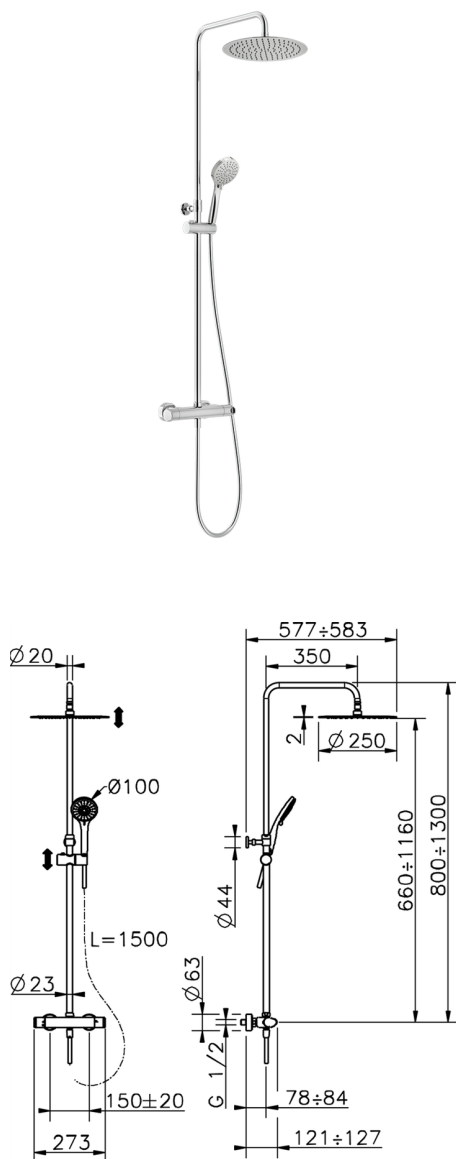

Colonna doccia termostatica 2 funzioni H3_H3C82040

MODELLO **H3C82040**

Colonna doccia termostatica 2 funzioni, devia stop 2 uscite, colonna telescopica, supporto doccetta scorrevole, doccetta 3 getti D.100 mm ABS, soffione tondo D.250 mm in INOX, flessibile liscio SILVERFLEX 150 cm

FINITURE DISPONIBILI

21 21 Cromo

CARATTERISTICHE

Ricambio Cartuccia **22.04A.AR - ZZ97279004**

Cartuccia Termostatica Argo 2 (filtro lungo)

DeviaStop

La tecnologia Devia Stop di Huber consente con un semplice movimento rotativo di gestire la portata dell'acqua e di scegliere la modalità d'erogazione (soffione, doccetta a mano).

SafeTouch

Il sistema SafeTouch Huber mantiene il corpo del miscelatore freddo al tatto durante il funzionamento.

Termostatico

Il Termostatico Huber è il tuo personale gestore dell'acqua che ti aiuta a gestire e controllare acqua ed energia senza sprechi.