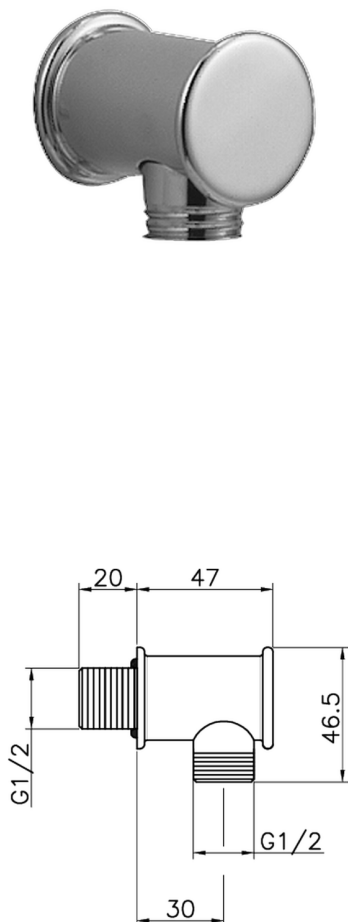

## Presad'acqua VICTORIAN\_67.04H.

MODELLO **67.04H.**

Presad'acqua

FINITURE DISPONIBILI

 **AC** AC Nichel Satinato Spazzolato

 **AG** AG Oro Antico

 **BA** BA Vecchio Bronzo

 **CR** CR Cromo

 **2W** 2W Oro Spazzolato

CARATTERISTICHE

2024-12-22