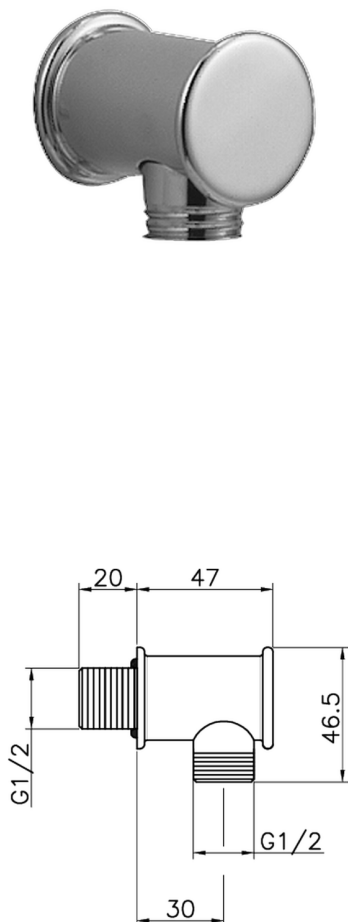

## Presa d'acqua VICTORIAN\_67.04H.

MODELLO **67.04H.**

Presa d'acqua

FINITURE DISPONIBILI

 **AC** AC Nichel Satinato Spazzolato

 **AG** AG Oro Antico

 **BA** BA Vecchio Bronzo

 **CR** CR Cromo

 **2W** 2W Oro Spazzolato

CARATTERISTICHE

2024-12-22