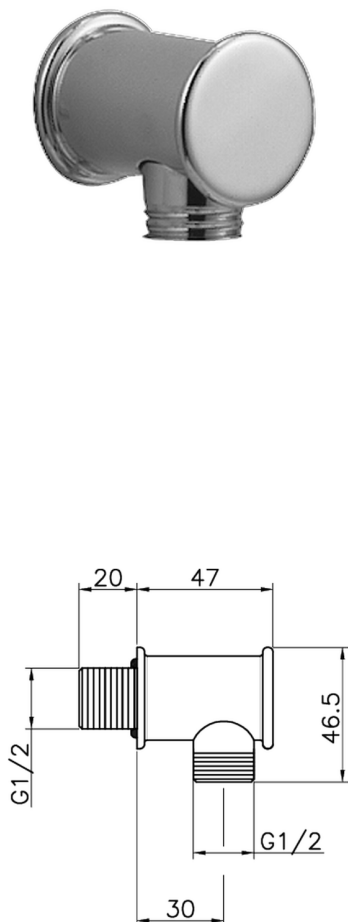

Presad'acqua VICTORIAN_67.04H.

MODELLO **67.04H.**

Presad'acqua

FINITURE DISPONIBILI

 **AC** AC Nichel Satinato Spazzolato

 **AG** AG Oro Antico

 **BA** BA Vecchio Bronzo

 **CR** CR Cromo

 **2W** 2W Oro Spazzolato

CARATTERISTICHE

2024-12-22