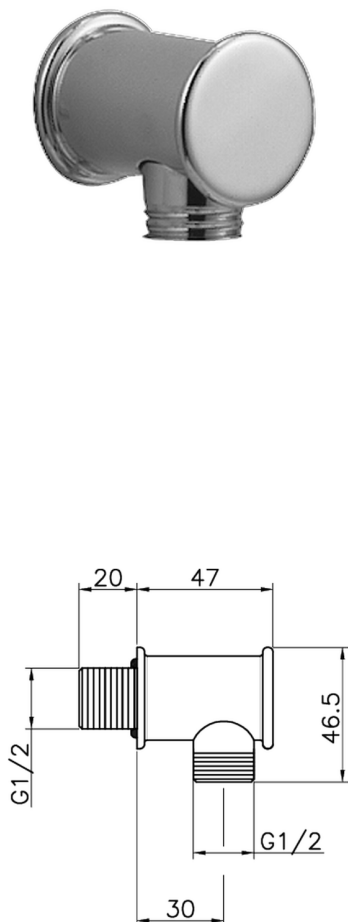

Presa d'acqua VICTORIAN_67.04H.

MODELLO **67.04H.**

Presa d'acqua

FINITURE DISPONIBILI

 **AC** AC Nichel Satinato Spazzolato

 **AG** AG Oro Antico

 **BA** BA Vecchio Bronzo

 **CR** CR Cromo

 **2W** 2W Oro Spazzolato

CARATTERISTICHE

2024-12-22