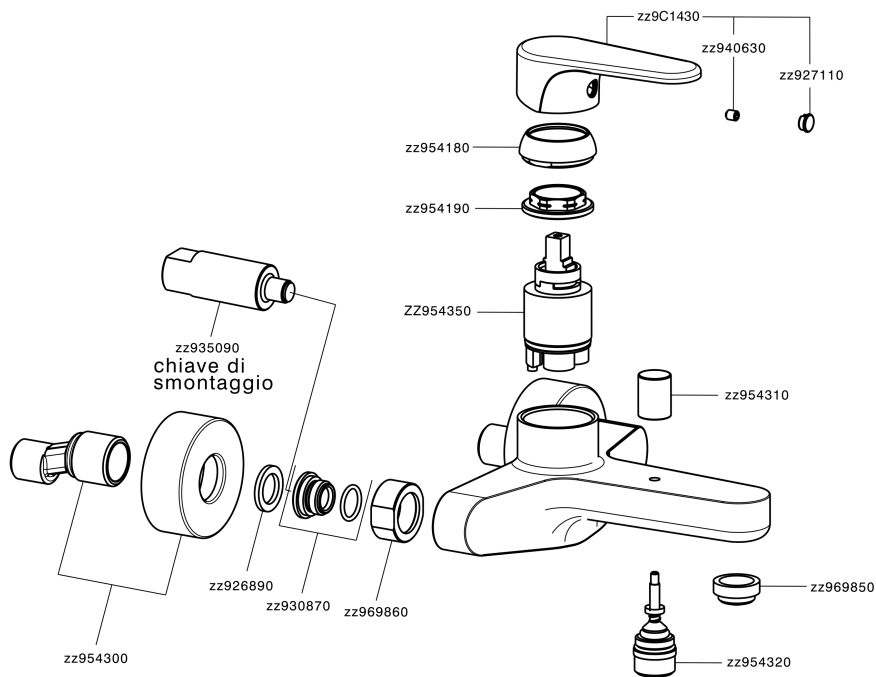

Miscelatore monocomando vasca H3_AH000130

MODELLO **AH000130**

Miscelatore monocomando vasca, senza completo doccia, attacco per flessibile 1/2" M

FINITURE DISPONIBILI

-  **21** 21 Cromo
-  **2F** 2F Nichel Spazzolato
-  **40** 40 Nero Opaco

CARATTERISTICHE

Ricambio Cartuccia **ZZ95435000**

Cartuccia Monocomando 35 mm

Miscelatore monocomando vasca H3_AH000130

AH000130

<https://huberitalia.com/miscelatore-monocomando-vasca-h3-ah000130>

2024-11-23