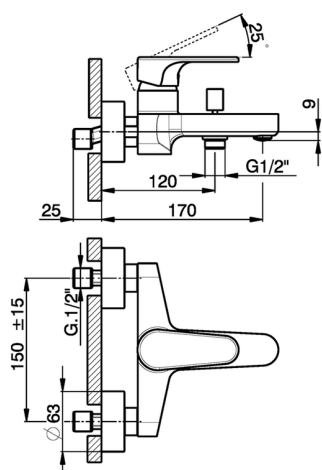

Miscelatore monocomando vasca H3_AH000130

MODELLO **AH000130**

Miscelatore monocomando vasca, senza completo doccia, attacco per flessibile 1/2" M

FINITURE DISPONIBILI

-  **21** 21 Cromo
-  **2F** 2F Nichel Spazzolato
-  **40** 40 Nero Opaco

CARATTERISTICHE

Ricambio Cartuccia **ZZ95435000**

Cartuccia Monocomando 35 mm

Miscelatore monocomando vasca H3_AH000130

AH000130

<https://huberitalia.com/miscelatore-monocomando-vasca-h3-ah000130>

2024-11-23