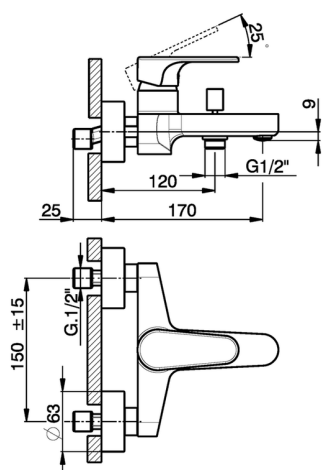

## Miscelatore monocomando vasca H3\_AH000130

MODELLO **AH000130**

Miscelatore monocomando vasca, senza completo doccia, attacco per flessibile 1/2" M

### CARATTERISTICHE

Ricambio Cartuccia **ZZ95435000**

**Cartuccia Monocomando 35 mm**

## Miscelatore monocomando vasca H3\_AH000130