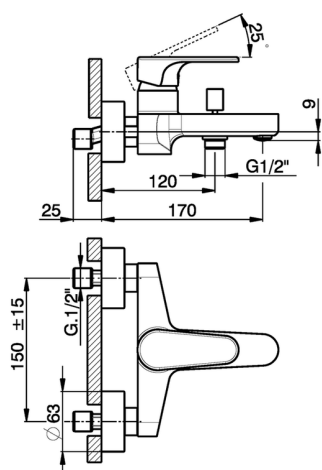

## Miscelatore monocomando vasca H3\_AH000130

MODELLO **AH000130**

Miscelatore monocomando vasca, senza completo doccia, attacco per flessibile 1/2" M

FINITURE DISPONIBILI

-  **21** 21 Cromo
-  **2F** 2F Nichel Spazzolato
-  **40** 40 Nero Opaco

CARATTERISTICHE

Ricambio Cartuccia **ZZ95435000**

**Cartuccia Monocomando 35 mm**

## Miscelatore monocomando vasca H3\_AH000130