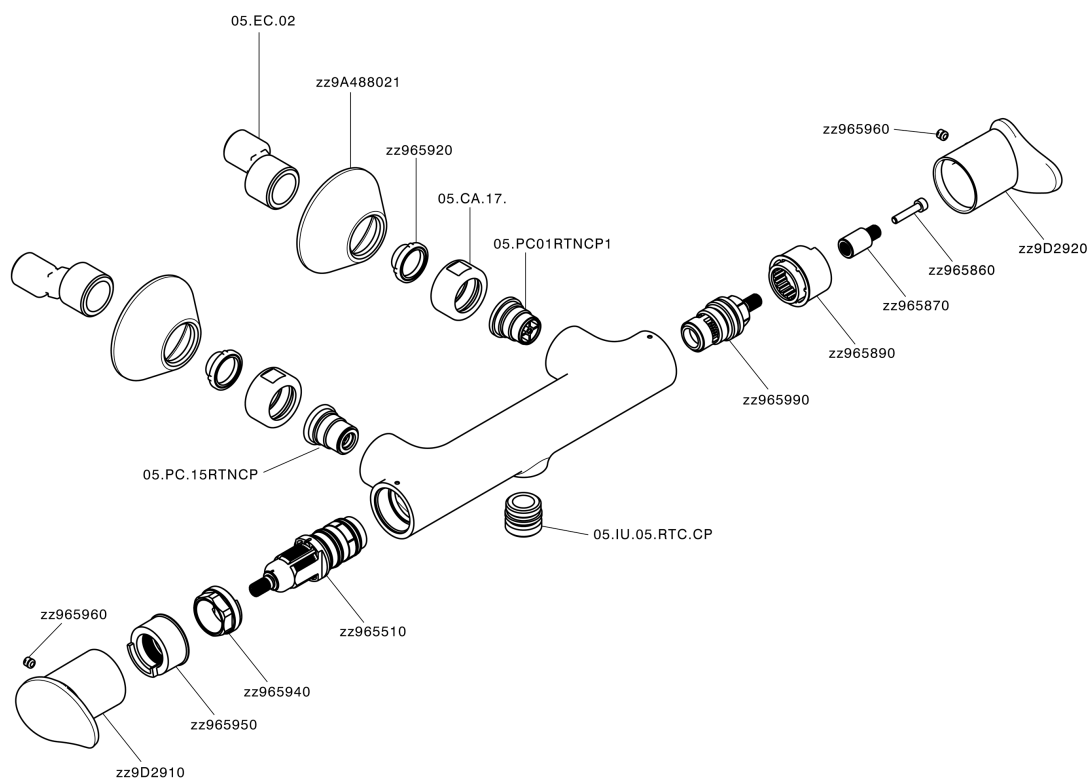

## Miscelatore termostatico doccia HARLOCK\_HCT01010

MODELLO **HCT01010**

Miscelatore termostatico doccia, senza completo doccia, attacco per flessibile 1/2" M

#### SafeTouch

Il sistema SafeTouch Huber mantiene il corpo del miscelatore freddo al tatto durante il funzionamento.

## Miscelatore termostatico doccia HARLOCK\_HCT01010

HCT01010

<https://huberitalia.com/miscelatore-termostatico-doccia-harlock-hct01010>

2024-11-21