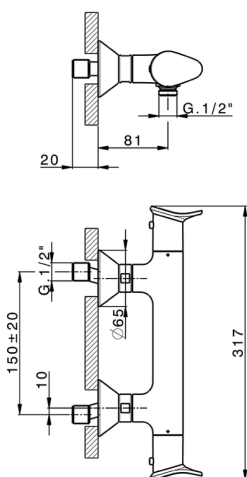

## Miscelatore termostatico doccia HARLOCK\_HCT01010

MODELLO **HCT01010**

Miscelatore termostatico doccia, senza completo doccia, attacco per flessibile 1/2" M

### CARATTERISTICHE

Ricambio Cartuccia **ZZ96551000**

**Cartuccia Termostatica TMX 25**