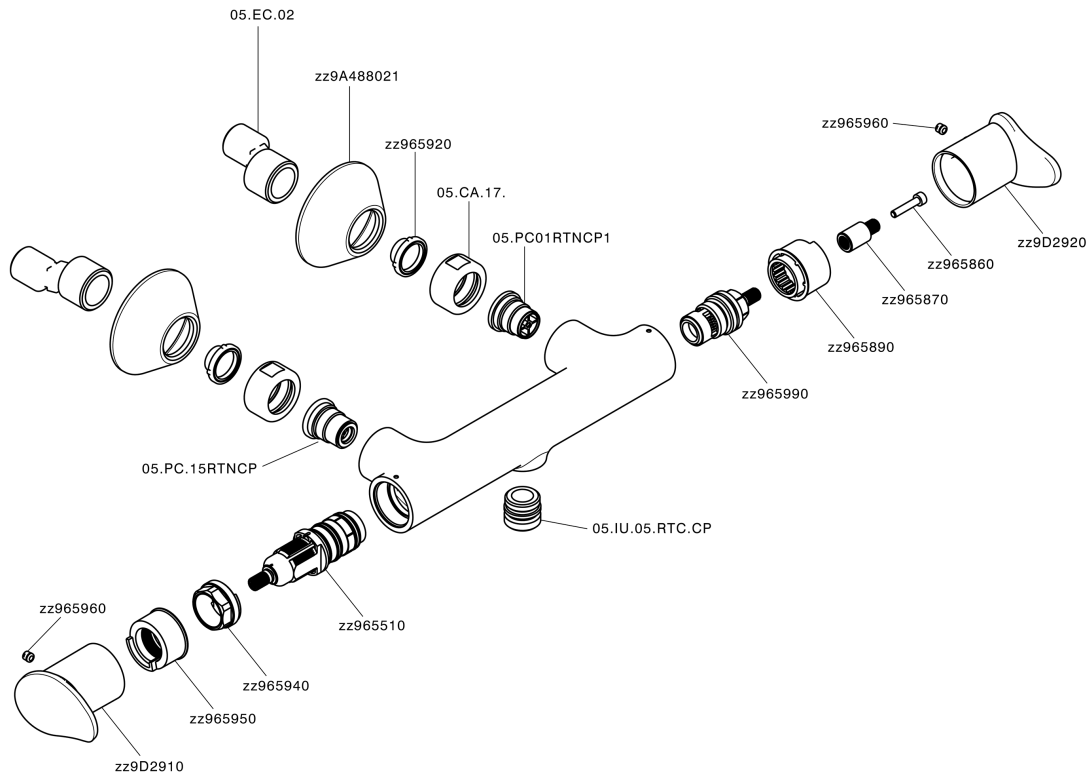

## Miscelatore termostatico doccia HARLOCK\_HCT01010

MODELLO **HCT01010**

Miscelatore termostatico doccia, senza completo doccia, attacco per flessibile 1/2" M

#### SafeTouch

Il sistema SafeTouch Huber mantiene il corpo del miscelatore freddo al tatto durante il funzionamento.

## Miscelatore termostatico doccia HARLOCK\_HCT01010

HCT01010

<https://huberitalia.com/miscelatore-termostatico-doccia-harlock-hct01010>

2024-11-21